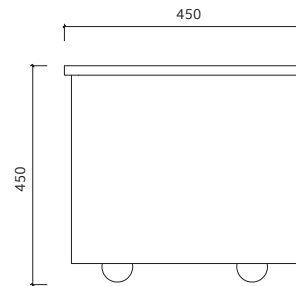

ARMA

ECZA DOLABI
MEDICINE CABINET

Renk Alternatifleri
Color Options

Ölçüler
Dimensions

500 x 500 x 198

Gövde
Body

MDF Lam
MDF Lam

Kapaklar
Doors

Soft Mat Panel
Soft Matt Panel

ADRIA

SANDIK
BOX

Renk Alternatifleri
Color Options

Ölçüler
Dimensions

450 x 450 x 450

Gövde
Body

Soft Mat Panel
Soft Matt Panel

Kapaklar
Doors

Soft Mat Panel
Soft Matt Panel