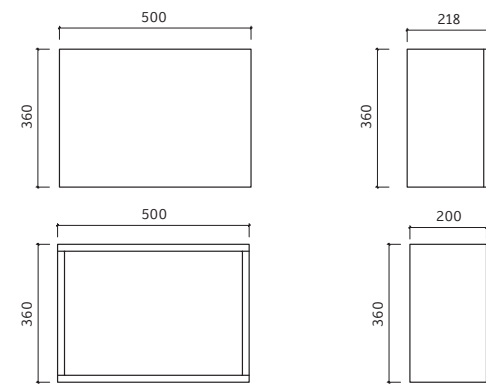

MALE

AYNALI ECZA DOLABI
MEDICINE CABINET WITH MIRROR

Renk Alternatifleri
Color Options

Beyaz / White

Gövde
Body

MDF Lam
MDF Lam

Ölçüler
Dimensions

500 x 650 x 198

Kapaklar
Doors

MDF Lam
MDF Lam

MIRA

ASMA DOLAP & AÇIK RAF
CABINET WITH SHELF

Renk Alternatifleri / Color Options

Raf Renk Alternatifleri
Shelves Color Options

Ceviz
Walnut

Antik Ceviz
Antique Walnut

Dolap Renk Alternatifleri
Cabinet Color Options

Mavi
Blue

Siyah
Black

Ölçüler

500 x 360 x 218

Dimensions

Gövde
Body

MDF Lam
MDF Lam

Kapaklar
Doors

Soft Mat Panel
Soft Matt Panel