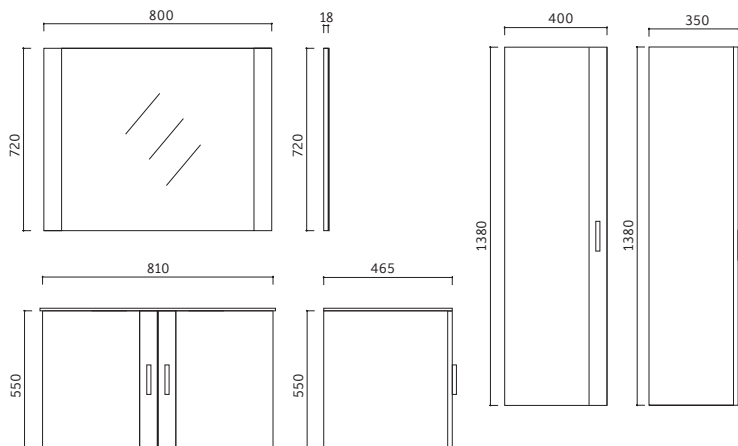

# LARA

Dolap Ölçü Alternatifleri  
Cabinet Size Alternatives  
**80 cm**

Lavabo Dolabı Ölçüleri  
Basin Cabinet Dimensions  
**810 x 550 x 465 mm**

Ayna Ölçüleri  
Mirror Dimensions  
**800 x 720 mm**

Boy Dolabı Ölçüleri  
Tall Cabinet Dimensions  
**400 x 1380 x 350 mm**