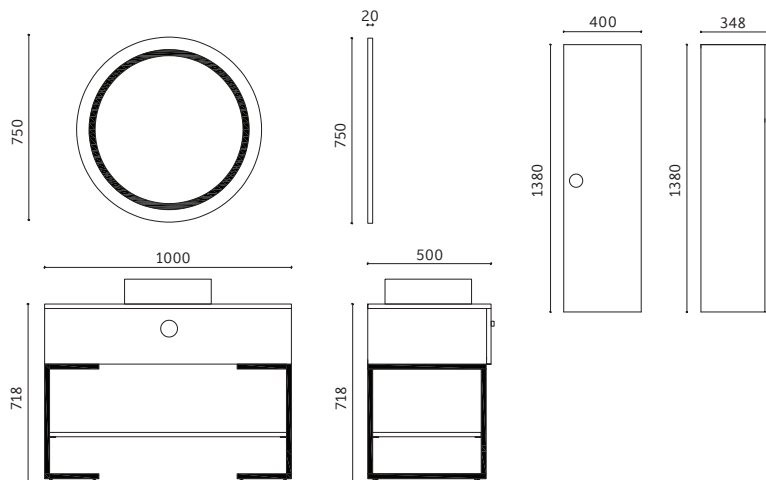

# PORTO

Dolap Ölçü Alternatifleri  
Cabinet Size Alternatives  
**100 cm**

Lavabo Dolabı Ölçüleri  
Basin Cabinet Dimensions  
**1000 x 718 x 500 mm**

Ayna Ölçüleri (Çap)  
Mirror Dimensions (R)  
**750 mm**