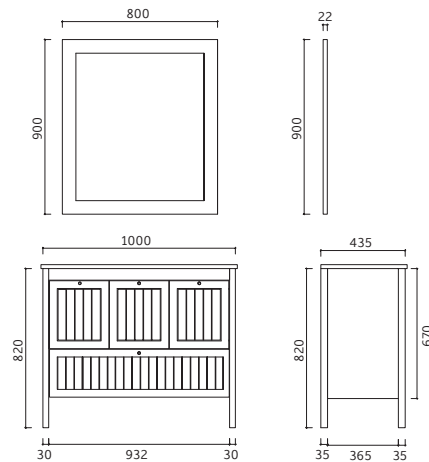

# DAISY

Dolap Ölçü Alternatifleri  
Cabinet Size Alternatives  
80 cm / 100 cm

Lavabo Dolabı Ölçüleri  
Basin Cabinet Dimensions  
1000 x 820 x 435 mm

Ayna Ölçüleri  
Mirror Dimensions  
800 x 900 mm

Renk Alternatifleri  
Color Options