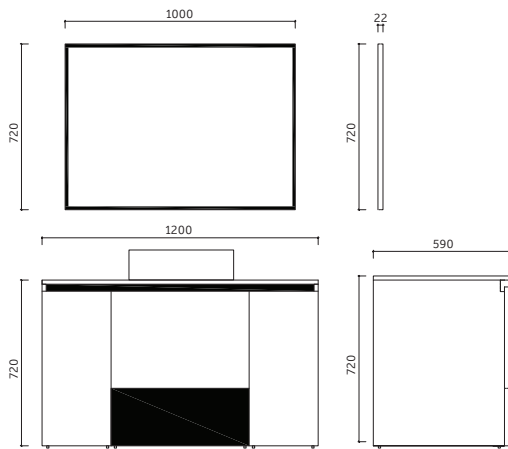

# META

Dolap Ölçü Alternatifleri  
Cabinet Size Alternatives  
80 cm / 100 cm

Lavabo Dolabı Ölçüleri  
Basin Cabinet Dimensions  
1010 x 600 x 465 mm

Ayna Ölçüleri  
Mirror Dimensions  
1000 x 800 mm

Boy Dolabı Ölçüleri  
Tall Cabinet Dimensions  
350 x 1350 x 320 mm

# ETNA

Dolap Ölçü Alternatifleri  
Cabinet Size Alternatives  
**120 cm**

Lavabo Dolabı Ölçüleri  
Basin Cabinet Dimensions  
**1200 x 720 x 590 mm**

Ayna Ölçüleri  
Mirror Dimensions  
**1000 x 720 mm**