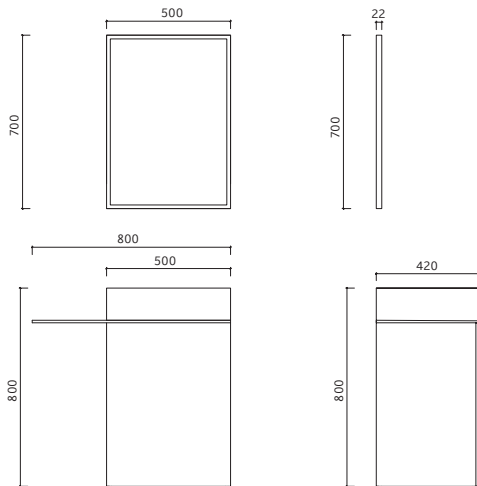

# ELITE

Dolap Ölçü Alternatifleri  
Cabinet Size Alternatives  
**105 cm**

Lavabo Dolabı Ölçüleri  
Basin Cabinet Dimensions  
**1036 x 586 x 518 mm**

Ayna Ölçüleri  
Mirror Dimensions  
**1000 x 1150 mm**

# FLAT

Dolap Ölçü Alternatifleri  
Cabinet Size Alternatives  
**80 cm**

Lavabo Dolabı Ölçüleri  
Basin Cabinet Dimensions  
**800 x 640 x 420 mm**

Ayna Ölçüleri  
Mirror Dimensions  
**500 x 700 mm**

Renk Alternatifleri  
Color Options

# FLAT TALL

Dolap Ölçü Alternatifleri  
Cabinet Size Alternatives  
**80 cm**

Lavabo Dolabı Ölçüleri  
Basin Cabinet Dimensions  
**800 x 800 x 420 mm**

Ayna Ölçüleri  
Mirror Dimensions  
**500 x 700 mm**