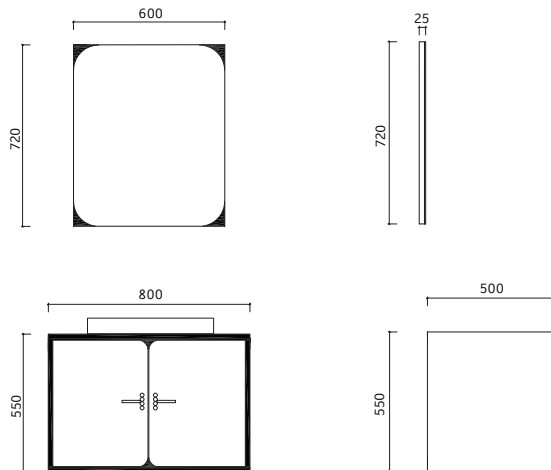

# DREAM

Dolap Ölçü Alternatifleri  
Cabinet Size Alternatives  
**80 cm**

Lavabo Dolabı Ölçüleri  
Basin Cabinet Dimensions  
**800 x 500 x 500 mm**

Aynalı Dolap Ölçüleri  
Mirror Cabinet Dimensions  
**800 x 720 x 200 mm**

# QUEEN

Dolap Ölçü Alternatifleri  
Cabinet Size Alternatives  
**90 cm**

Lavabo Dolabı Ölçüleri  
Basin Cabinet Dimensions  
**900 x 1950 x 555 mm**

Ayna Ölçüleri  
Mirror Dimensions  
**1150 x 800 mm**

# OPPO

Dolap Ölçü Alternatifleri  
Cabinet Size Alternatives  
**90 cm**

Monoblok Lavabo Ölçüleri  
Monoblock Washbasin Dimensions  
900 x 2040 x 500 mm

Ayna Ölçüleri  
Mirror Dimensions  
500 x 720 mm

Renk Alternatifleri  
Color Options

# NEMO

Dolap Ölçü Alternatifleri  
Cabinet Size Alternatives  
**80 cm**

Lavabo Dolabı Ölçüleri  
Basin Cabinet Dimensions  
**800 x 550 x 500 mm**

Ayna Ölçüleri  
Mirror Dimensions  
**600 x 720 mm**

Renk Alternatifleri  
Color Options