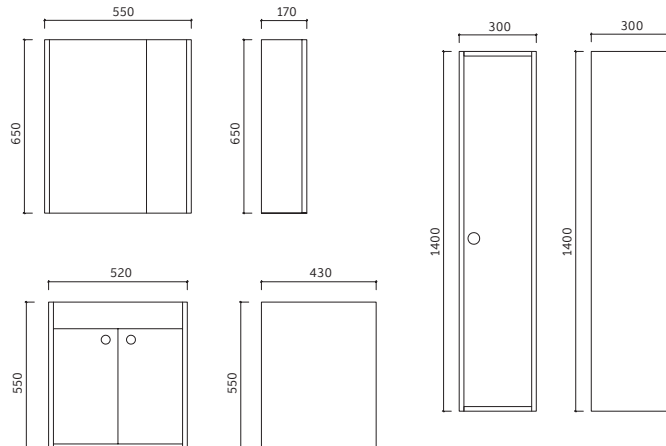

Dolap Ölçü Alternatifleri

Cabinet Size Alternatives

55 cm / 65 cm
80 cm / 100 cm

Lavabo Dolabı Ölçüleri
Basin Cabinet Dimensions
1000 x 550 x 430 mm

Ayna Dolabı Ölçüleri
Mirror Cabinet Dimensions
1000 x 650 x 170 mm

Boy Dolabı Ölçüleri
Tall Cabinet Dimensions
300 x 1400 x 300 mm

Renk Alternatifleri
Color Options

Beyaz White	Antrasit Anthracite
Beyaz White	Beyaz White

Gövde
Body

High Gloss Panel
High Gloss Panel

Kapaklar
Doors

High Gloss Panel
High Gloss Panel

Lavabo
Basin

Etejerli Seramik
Integrated Ceramic

LED Aydınlatma
LED Lighting

Yok
Not Available