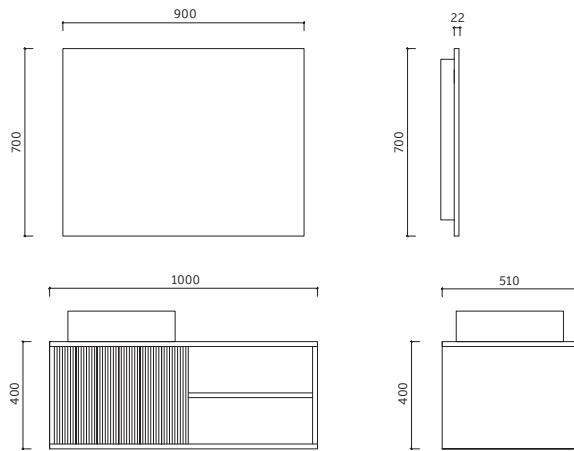

# VIVA

Dolap Ölçü Alternatifleri  
Cabinet Size Alternatives  
**100 cm**

Lavabo Dolabı Ölçüleri  
Basin Cabinet Dimensions  
**1000 x 400 x 510 mm**

Ayna Ölçüleri  
Mirror Dimensions  
**900 x 700 mm**

Renk Alternatifleri  
Color Options