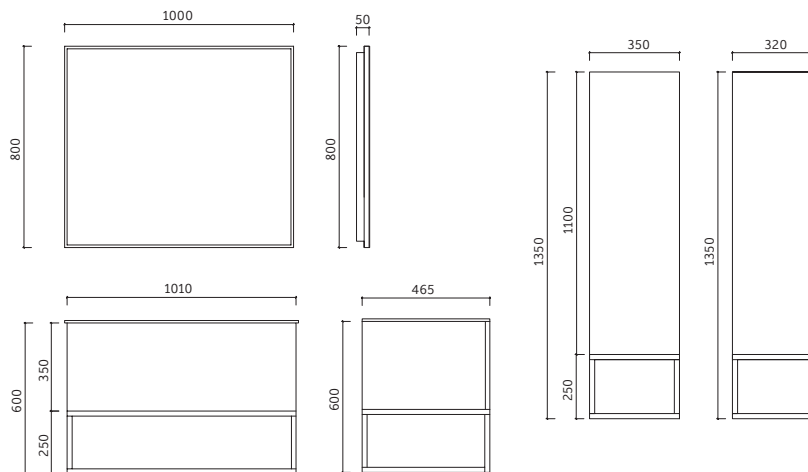

# FLAT TALL

Dolap Ölçü Alternatifleri  
Cabinet Size Alternatives  
**80 cm**

Lavabo Dolabı Ölçüleri  
Basin Cabinet Dimensions  
**800 x 800 x 420 mm**

Ayna Ölçüleri  
Mirror Dimensions  
**500 x 700 mm**

# META

Dolap Ölçü Alternatifleri  
Cabinet Size Alternatives  
80 cm / 100 cm

Lavabo Dolabı Ölçüleri  
Basin Cabinet Dimensions  
1010 x 600 x 465 mm

Ayna Ölçüleri  
Mirror Dimensions  
1000 x 800 mm

Boy Dolabı Ölçüleri  
Tall Cabinet Dimensions  
350 x 1350 x 320 mm