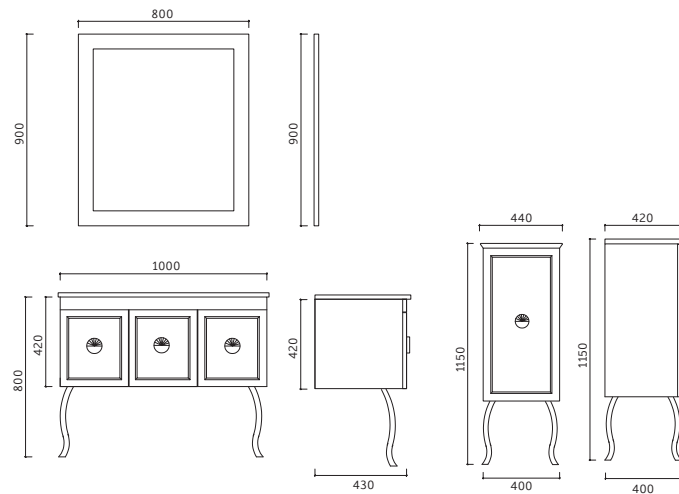

## Dolap Ölçü Alternatifleri Cabinet Size Alternatives 80 cm / 100 cm

Lavabo Dolabı Ölçüleri  
Basin Cabinet Dimensions  
1000 x 800 x 430 mm

Ayna Ölçüleri  
Mirror Dimensions  
800 x 900 mm

Boy Dolabı Ölçüleri  
Tall Cabinet Dimensions  
440 x 1150 x 420 mm