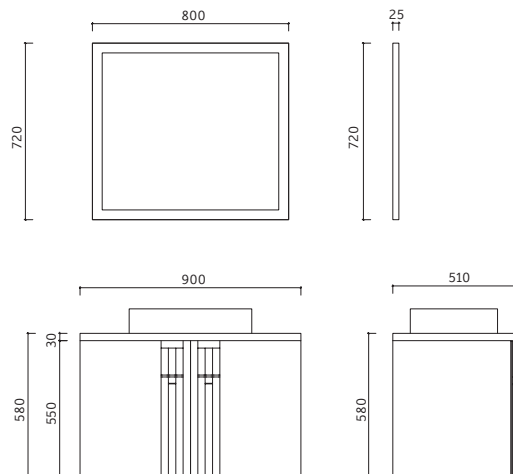

# QUEEN

Dolap Ölçü Alternatifleri  
Cabinet Size Alternatives  
**90 cm**

Lavabo Dolabı Ölçüleri  
Basin Cabinet Dimensions  
**900 x 1950 x 555 mm**

Ayna Ölçüleri  
Mirror Dimensions  
**1150 x 800 mm**

# OPPO

Dolap Ölçü Alternatifleri  
Cabinet Size Alternatives  
**90 cm**

Monoblok Lavabo Ölçüleri  
Monoblock Washbasin Dimensions  
900 x 2040 x 500 mm

Ayna Ölçüleri  
Mirror Dimensions  
500 x 720 mm

Renk Alternatifleri  
Color Options

# NEMO

Dolap Ölçü Alternatifleri  
Cabinet Size Alternatives  
**80 cm**

Lavabo Dolabı Ölçüleri  
Basin Cabinet Dimensions  
**800 x 550 x 500 mm**

Ayna Ölçüleri  
Mirror Dimensions  
**600 x 720 mm**

Renk Alternatifleri  
Color Options

# GRANADA

Dolap Ölçü Alternatifleri  
Cabinet Size Alternatives  
**90 cm**

Lavabo Dolabı Ölçüleri  
Basin Cabinet Dimensions  
**900 x 580 x 510 mm**

Ayna Ölçüleri  
Mirror Dimensions  
**800 x 720 mm**