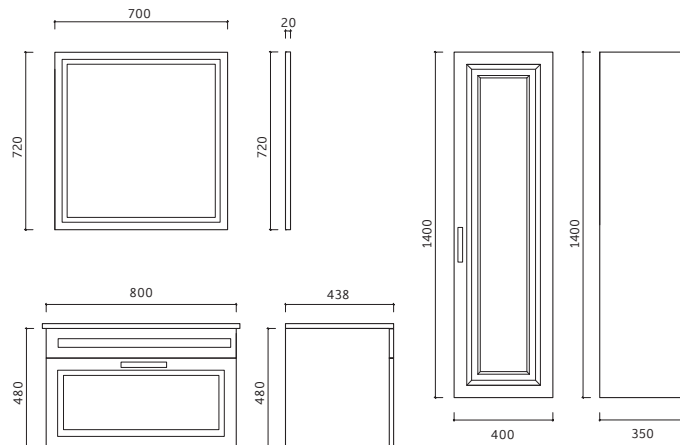

## Dolap Ölçü Alternatifleri Cabinet Size Alternatives

80 cm

Lavabo Dolabı Ölçüleri  
Basin Cabinet Dimensions  
800 x 480 x 438 mm

Ayna Ölçüleri  
Mirror Dimensions  
700 x 720 x 20 mm

Boy Dolabı Ölçüleri  
Tall Cabinet Dimensions  
400 x 1400 x 350 mm