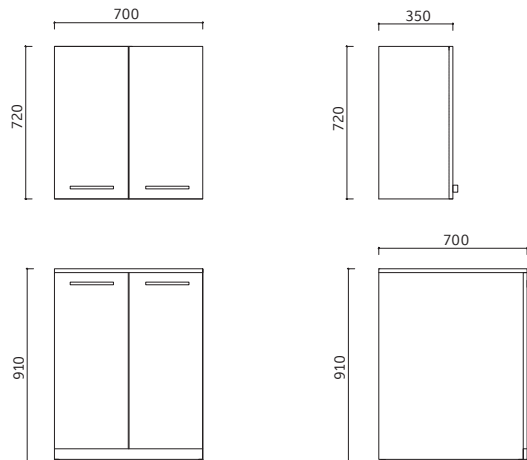

ARIA

DEPOLAMA DOLABI
STORAGE CABINET

Renk Alternatifleri
Color Options

Beyaz / White

Ölçüleri
Dimensions

900 x 1870 x 450

Gövde
Body

MDF Lam
MDF Lam

Kapaklar
Doors

MDF Lam
MDF Lam