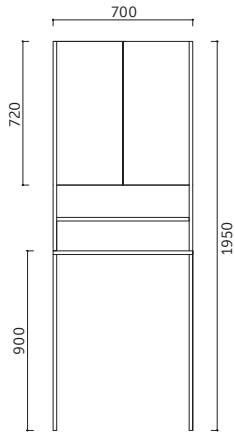

DROP

KOMBİNE DOLAP
COMBINED CABINET

Renk Alternatifleri
Color Options

Beyaz / White

Gövde
Body

Soft Mat Panel
Soft Matt Panel

Ölçüler
Dimensions

1150 x 1950 x 700

Kapaklar
Doors

Soft Mat Panel
Soft Matt Panel