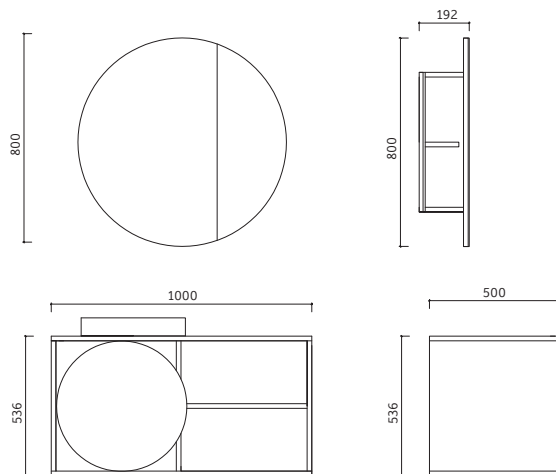

# ETNA

Dolap Ölçü Alternatifleri  
Cabinet Size Alternatives  
**120 cm**

Lavabo Dolabı Ölçüleri  
Basin Cabinet Dimensions  
**1200 x 720 x 590 mm**

Ayna Ölçüleri  
Mirror Dimensions  
**1000 x 720 mm**

# SIDNEY

Dolap Ölçü Alternatifleri  
Cabinet Size Alternatives  
**100 cm**

Lavabo Dolabı Ölçüleri  
Basin Cabinet Dimensions  
1000 x 536 x 500 mm

Aynalı Dolap Ölçüleri  
Mirror Cabinet Dimensions  
800 mm (çap / R)  
192 mm (derinlik / depth)