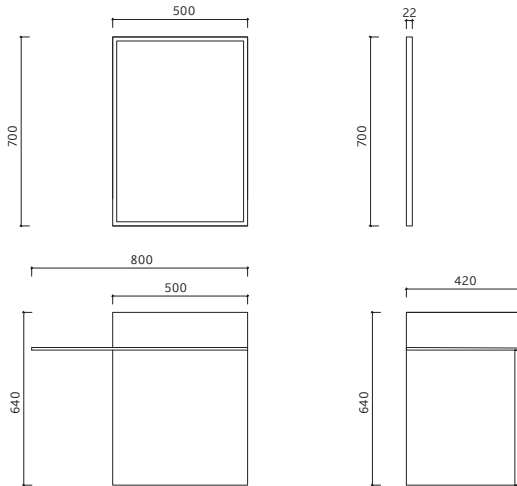

# MIRROR

Dolap Ölçü Alternatifleri  
Cabinet Size Alternatives  
80 cm / 100 cm

Lavabo Dolabı Ölçüleri  
Basin Cabinet Dimensions  
1010 x 500 x 520 mm

Ayna Ölçüleri  
Mirror Dimensions  
1000 x 800 mm

Renk Alternatifleri  
Color Options

# TWIN

Dolap Ölçü Alternatifleri  
Cabinet Size Alternatives  
**170 cm**

Lavabo Dolabı Ölçüleri  
Basin Cabinet Dimensions  
**1700 x 540 x 518 mm**

Orta Aynalı Dolap Ölçüleri  
Middle Mirror Cabinet  
Dimensions  
**450 x 1100 x 192 mm**

# ELITE

Dolap Ölçü Alternatifleri  
Cabinet Size Alternatives  
**105 cm**

Lavabo Dolabı Ölçüleri  
Basin Cabinet Dimensions  
**1036 x 586 x 518 mm**

Ayna Ölçüleri  
Mirror Dimensions  
**1000 x 1150 mm**

# FLAT

Dolap Ölçü Alternatifleri  
Cabinet Size Alternatives  
**80 cm**

Lavabo Dolabı Ölçüleri  
Basin Cabinet Dimensions  
**800 x 640 x 420 mm**

Ayna Ölçüleri  
Mirror Dimensions  
**500 x 700 mm**

Renk Alternatifleri  
Color Options