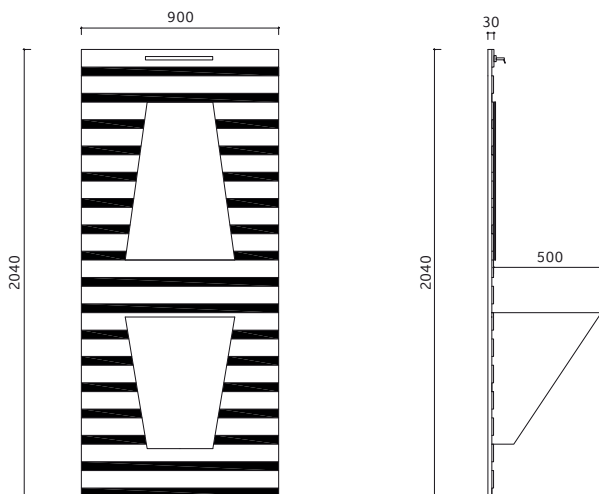

# QUEEN

Dolap Ölçü Alternatifleri  
Cabinet Size Alternatives  
**90 cm**

Lavabo Dolabı Ölçüleri  
Basin Cabinet Dimensions  
**900 x 1950 x 555 mm**

Ayna Ölçüleri  
Mirror Dimensions  
**1150 x 800 mm**

# OPPO

Dolap Ölçü Alternatifleri  
Cabinet Size Alternatives  
**90 cm**

Monoblok Lavabo Ölçüleri  
Monoblock Washbasin Dimensions  
900 x 2040 x 500 mm

Ayna Ölçüleri  
Mirror Dimensions  
500 x 720 mm

Renk Alternatifleri  
Color Options