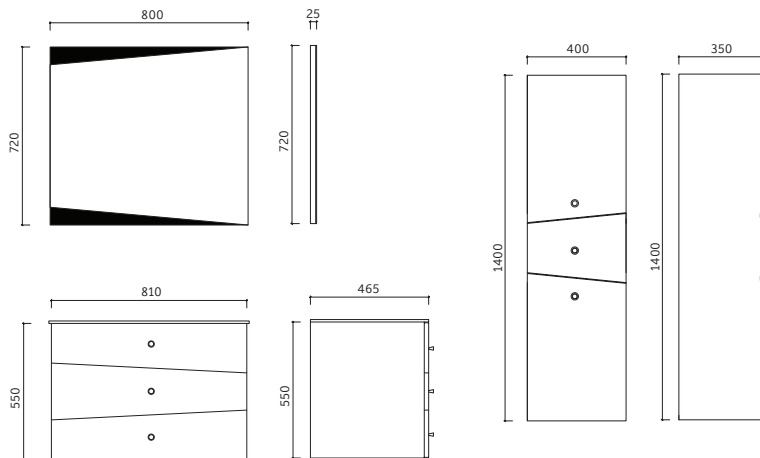

# MIRROR

Dolap Ölçü Alternatifleri  
Cabinet Size Alternatives  
80 cm / 100 cm

Lavabo Dolabı Ölçüleri  
Basin Cabinet Dimensions  
1010 x 500 x 520 mm

Ayna Ölçüleri  
Mirror Dimensions  
1000 x 800 mm

Renk Alternatifleri  
Color Options

# RIO

Dolap Ölçü Alternatifleri  
Cabinet Size Alternatives  
**120 cm**

Lavabo Dolabı Ölçüleri  
Basin Cabinet Dimensions  
1200 x 550 x 500 mm

Ayna Ölçüleri  
Mirror Dimensions  
1200 x 650 mm

Renk Alternatifleri  
Color Options

# BEYOND

Dolap Ölçü Alternatifleri  
Cabinet Size Alternatives  
**80 cm**

Lavabo Dolabı Ölçüleri  
Basin Cabinet Dimensions  
**810 x 550 x 465 mm**

Ayna Ölçüleri  
Mirror Dimensions  
**800 x 720 x 25 mm**