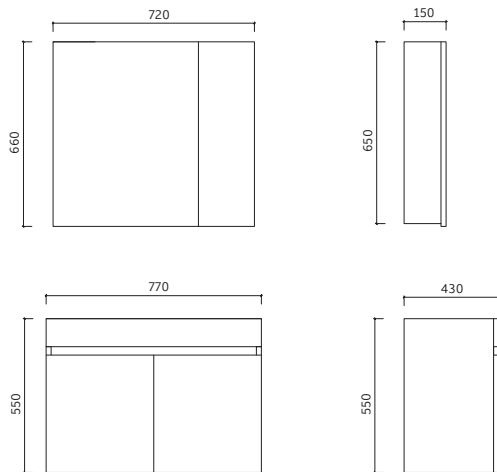

# AKÇAY

Dolap Ölçü Alternatifleri  
Cabinet Size Alternatives  
55 cm / 65 cm  
80 cm / **100 cm**

Lavabo Dolabı Ölçüleri  
Basin Cabinet Dimensions  
770 x 550 x 430 mm

Aynalı Dolap Ölçüleri  
Mirror Cabinet Dimensions  
720 x 660 x 150 mm