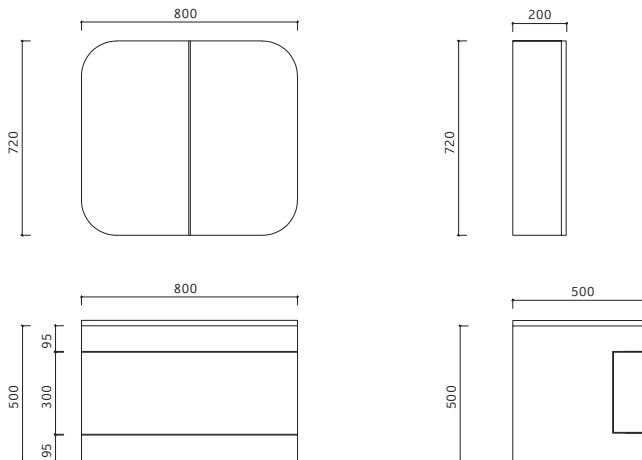

# MILAN

Dolap Ölçü Alternatifleri  
Cabinet Size Alternatives  
**100 cm**

Lavabo Dolabı Ölçüleri  
Basin Cabinet Dimensions  
**1000 x 1940 x 510 mm**

Ayna Ölçüleri  
Mirror Dimensions  
**1940 x 700 mm**

# STYLE

**Dolap Ölçü Alternatifleri**  
Cabinet Size Alternatives  
**140 cm**

Lavabo Dolabı Ölçüleri  
Basin Cabinet Dimensions  
1400 x 570 x 480 mm

Ayna Ölçüleri  
Mirror Dimensions  
800 x 1000 x 25 mm

# DREAM

Dolap Ölçü Alternatifleri  
Cabinet Size Alternatives  
**80 cm**

Lavabo Dolabı Ölçüleri  
Basin Cabinet Dimensions  
**800 x 500 x 500 mm**

Aynalı Dolap Ölçüleri  
Mirror Cabinet Dimensions  
**800 x 720 x 200 mm**

# PRINCE

Dolap Ölçü Alternatifleri  
Cabinet Size Alternatives  
**90 cm**

Lavabo Dolabı Ölçüleri  
Basin Cabinet Dimensions  
**900 x 1950 x 555 mm**

Ayna Ölçüleri  
Mirror Dimensions  
**1150 x 800 mm**