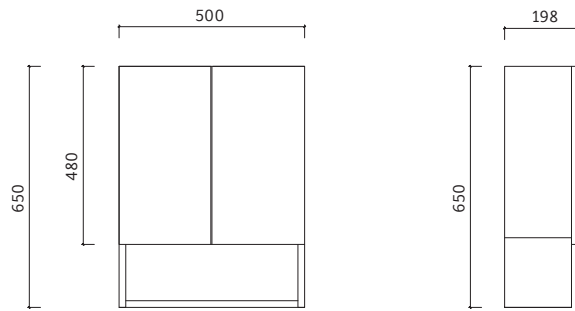

MIRA

ASMA DOLAP & AÇIK RAF
CABINET WITH SHELF

Renk Alternatifleri / Color Options

Raf Renk Alternatifleri
Shelves Color Options

Ceviz
Walnut

Antik Ceviz
Antique Walnut

Dolap Renk Alternatifleri
Cabinet Color Options

Mavi
Blue

Siyah
Black

Ölçüler

500 x 360 x 218

Dimensions

Gövde
Body

MDF Lam
MDF Lam

Kapaklar
Doors

Soft Mat Panel
Soft Matt Panel