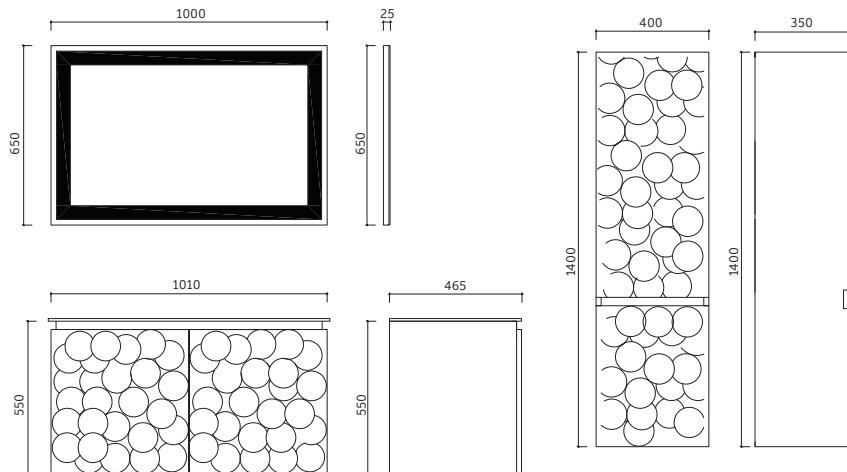

# ANGEL

Dolap Ölçü Alternatifleri  
Cabinet Size Alternatives  
80 cm / 100 cm

Lavabo Dolabı Ölçüleri  
Basin Cabinet Dimensions  
1010 x 550 x 465 mm

Ayna Ölçüleri  
Mirror Dimensions  
1000 x 650 mm

Boy Dolap Ölçüleri  
Tall Cabinet Dimensions  
400 x 1400 x 350 mm