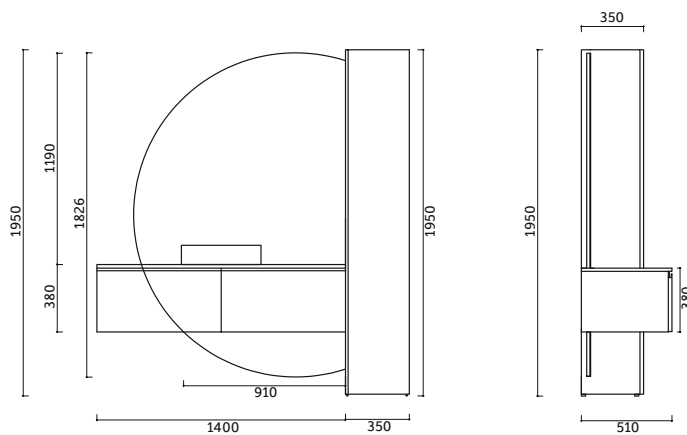

# MOON

Dolap Ölçü Alternatifleri  
Cabinet Size Alternatives  
**140 cm**

Lavabo Dolabı Ölçüleri  
Basin Cabinet Dimensions  
**1400 x 380 x 510 mm**

Boy Dolabı Ölçüleri  
Tall Cabinet Dimensions  
**350 x 1950 x 350 mm**

# MILAN

Dolap Ölçü Alternatifleri  
Cabinet Size Alternatives  
**100 cm**

Lavabo Dolabı Ölçüleri  
Basin Cabinet Dimensions  
**1000 x 1940 x 510 mm**

Ayna Ölçüleri  
Mirror Dimensions  
**1940 x 700 mm**