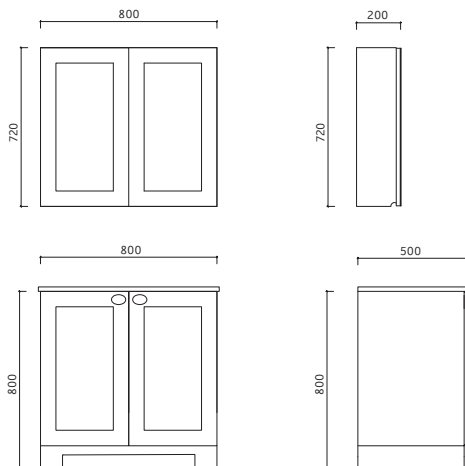

# LINEA

Dolap Ölçü Alternatifleri  
Cabinet Size Alternatives  
**90 cm**

Lavabo Dolabı Ölçüleri  
Basin Cabinet Dimensions  
**900 x 750 x 480 mm**

Ayna Ölçüleri (Çap)  
Mirror Dimensions (R)  
**750 mm**

# SOFIA

Dolap Ölçü Alternatifleri  
Cabinet Size Alternatives  
**80 cm**

Lavabo Dolabı Ölçüleri  
Basin Cabinet Dimensions  
**800 x 800 x 500 mm**

Aynalı Dolap Ölçüleri  
Mirror Cabinet Dimensions  
**800 x 720 x 200 mm**