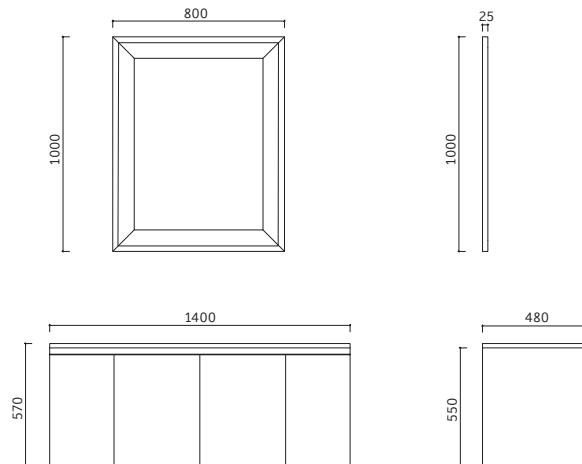

# MILAN

Dolap Ölçü Alternatifleri  
Cabinet Size Alternatives  
**100 cm**

Lavabo Dolabı Ölçüleri  
Basin Cabinet Dimensions  
**1000 x 1940 x 510 mm**

Ayna Ölçüleri  
Mirror Dimensions  
**1940 x 700 mm**

# STYLE

**Dolap Ölçü Alternatifleri**  
Cabinet Size Alternatives  
**140 cm**

Lavabo Dolabı Ölçüleri  
Basin Cabinet Dimensions  
1400 x 570 x 480 mm

Ayna Ölçüleri  
Mirror Dimensions  
800 x 1000 x 25 mm