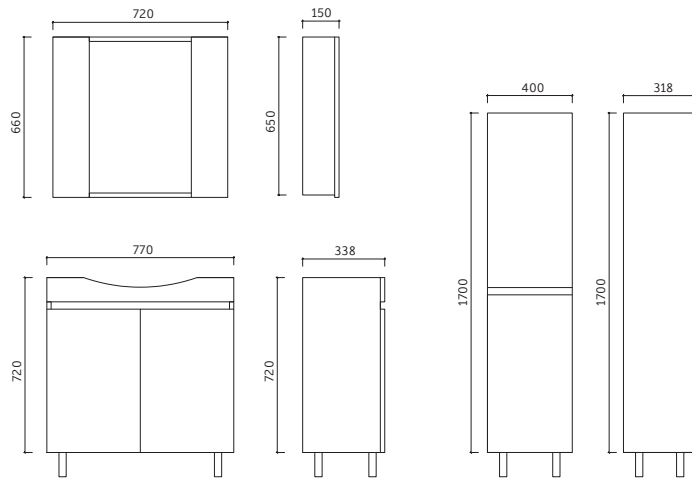

Dolap Ölçü Alternatifleri Cabinet Size Alternatives

55 cm / 65 cm
80 cm / 100 cm

Lavabo Dolabı Ölçüleri
Basin Cabinet Dimensions
770 x 720 x 338 mm

Aynalı Dolap Ölçüleri
Mirror Cabinet Dimensions
720 x 660 x 150 mm

Boy Dolabı Ölçüleri
Tall Cabinet Dimensions
400 x 1700 x 318 mm

Renk Alternatifleri
Color Options

Beyaz
White

Gövde
Body
MDF Lam
MDF Lam

Kapaklar
Doors
MDF Lam
MDF Lam

Lavabo
Basin
Etejerli Seramik
Integrated Ceramic

LED Aydınlatma
LED Lighting
Var
Available