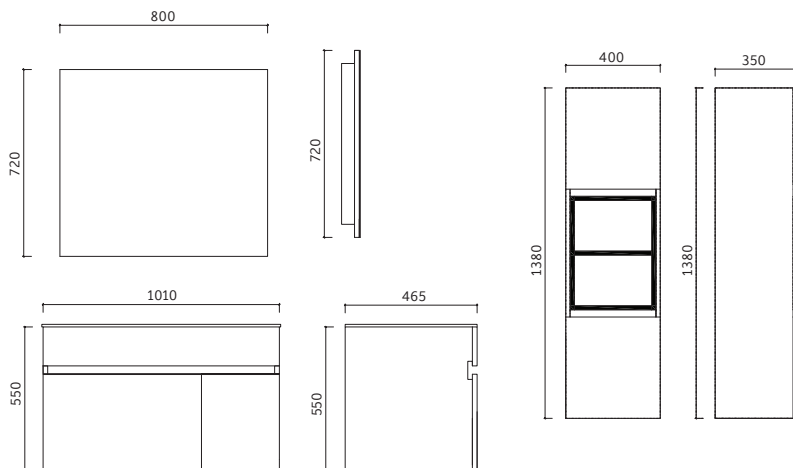

# LUNA

Dolap Ölçü Alternatifleri  
Cabinet Size Alternatives  
**100 cm**

Lavabo Dolabı Ölçüleri  
Basin Cabinet Dimensions  
**1010 x 550 x 465 mm**

Ayna Ölçüleri  
Mirror Dimensions  
**800 x 720 mm**

Boy Dolabı Ölçüleri  
Tall Cabinet Dimensions  
**400 x 1380 x 350 mm**