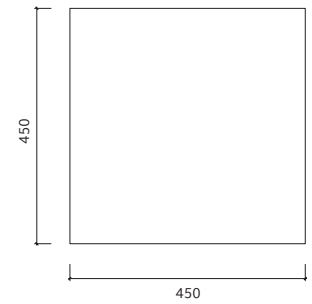

ARMA

ECZA DOLABI
MEDICINE CABINET

Renk Alternatifleri
Color Options

Ölçüler
Dimensions

500 x 500 x 198

Gövde
Body

MDF Lam
MDF Lam

Kapaklar
Doors

Soft Mat Panel
Soft Matt Panel

ADRIA

SANDIK
BOX

Renk Alternatifleri
Color Options

Ölçüler
Dimensions

450 x 450 x 450

Gövde
Body

Soft Mat Panel
Soft Matt Panel

Kapaklar
Doors

Soft Mat Panel
Soft Matt Panel