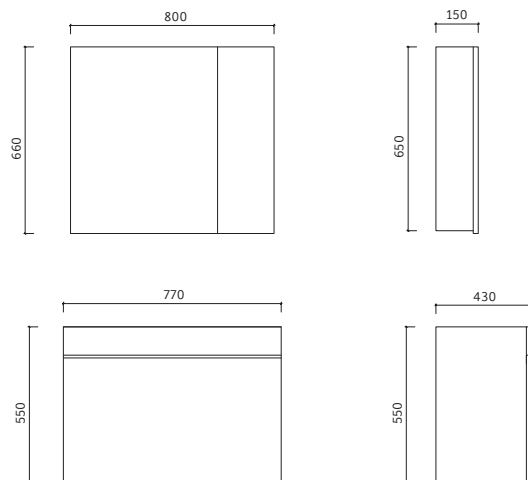

# HEYBELİ

Dolap Ölçü Alternatifleri  
Cabinet Size Alternatives  
**100 cm**

Lavabo Dolabı Ölçüleri  
Basin Cabinet Dimensions  
**1000 x 500 x 470 mm**

Ayna Ölçüleri  
Mirror Dimensions  
**970 x 650 mm**

# BİGA

Dolap Ölçü Alternatifleri  
Cabinet Size Alternatives  
**80 cm**

Lavabo Dolabı Ölçüleri  
Basin Cabinet Dimensions  
**800 x 550 x 430 mm**

Ayna Dolabı Ölçüleri  
Mirror Cabinet Dimensions  
**800 x 660 x 150 mm**