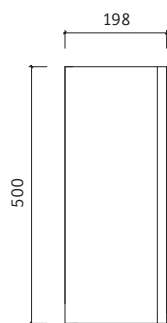

ADRIA

SANDIK
BOX

Renk Alternatifleri
Color Options