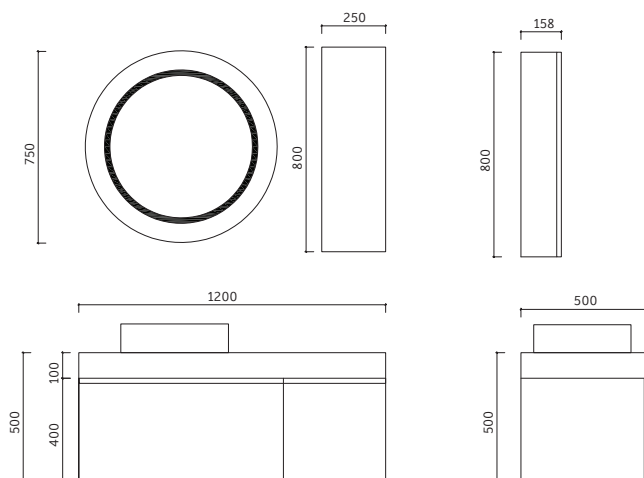

# EVA

**Dolap Ölçü Alternatifleri**  
Cabinet Size Alternatives  
80 cm / 100 cm

Lavabo Dolabı Ölçüleri  
Basin Cabinet Dimensions  
1010 x 600 x 465 mm

Aynalı Dolap Ölçüleri  
Mirror Cabinet Dimensions  
800 x 720 x 200 mm

# NEO

Dolap Ölçü Alternatifleri  
Cabinet Size Alternatives  
**120 cm**

Lavabo Dolabı Ölçüleri  
Basin Cabinet Dimensions  
**1200 x 500 x 500 mm**

Ayna Ölçüleri (Çap)  
Mirror Dimensions (R)  
**750 mm**