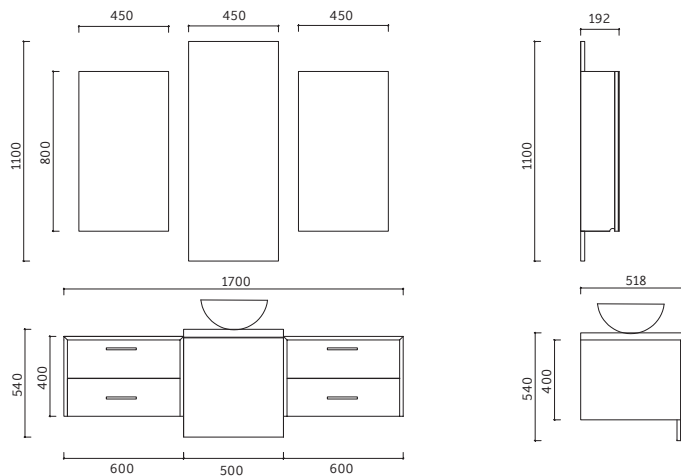

# MIRROR

Dolap Ölçü Alternatifleri  
Cabinet Size Alternatives  
80 cm / 100 cm

Lavabo Dolabı Ölçüleri  
Basin Cabinet Dimensions  
1010 x 500 x 520 mm

Ayna Ölçüleri  
Mirror Dimensions  
1000 x 800 mm

Renk Alternatifleri  
Color Options

# RIO

Dolap Ölçü Alternatifleri  
Cabinet Size Alternatives  
**120 cm**

Lavabo Dolabı Ölçüleri  
Basin Cabinet Dimensions  
1200 x 550 x 500 mm

Ayna Ölçüleri  
Mirror Dimensions  
1200 x 650 mm

Renk Alternatifleri  
Color Options

# BEYOND

Dolap Ölçü Alternatifleri  
Cabinet Size Alternatives  
**80 cm**

Lavabo Dolabı Ölçüleri  
Basin Cabinet Dimensions  
**810 x 550 x 465 mm**

Ayna Ölçüleri  
Mirror Dimensions  
**800 x 720 x 25 mm**

# AMORE

Dolap Ölçü Alternatifleri  
Cabinet Size Alternatives  
**170 cm**

Lavabo Dolabı Ölçüleri  
Basin Cabinet Dimensions  
1700 x 540 x 518 mm

Orta Ayna Ölçüleri  
Middle Mirror Dimensions  
450 x 1100 mm