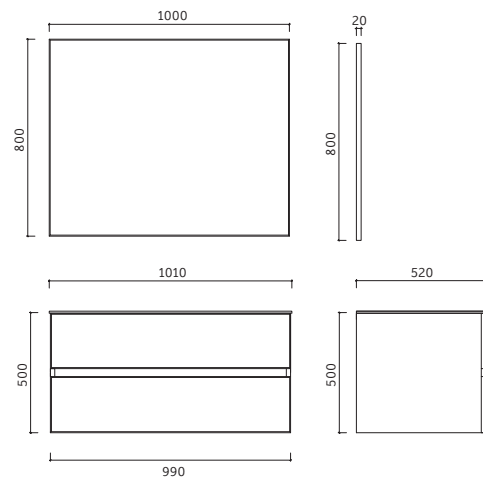

# ANGEL

Dolap Ölçü Alternatifleri  
Cabinet Size Alternatives  
80 cm / 100 cm

Lavabo Dolabı Ölçüleri  
Basin Cabinet Dimensions  
1010 x 550 x 465 mm

Ayna Ölçüleri  
Mirror Dimensions  
1000 x 650 mm

Boy Dolap Ölçüleri  
Tall Cabinet Dimensions  
400 x 1400 x 350 mm

# MIRROR

Dolap Ölçü Alternatifleri  
Cabinet Size Alternatives  
80 cm / 100 cm

Lavabo Dolabı Ölçüleri  
Basin Cabinet Dimensions  
1010 x 500 x 520 mm

Ayna Ölçüleri  
Mirror Dimensions  
1000 x 800 mm

Renk Alternatifleri  
Color Options