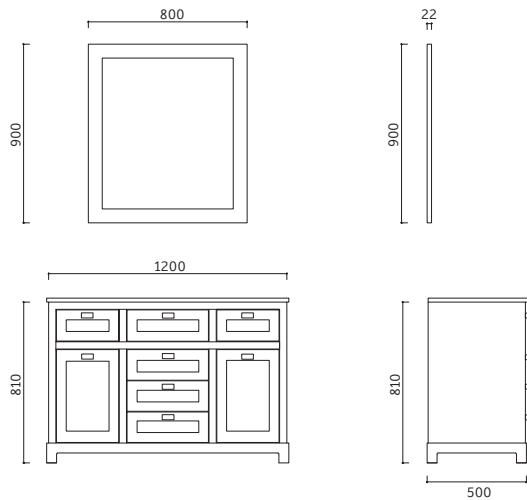

## Dolap Ölçü Alternatifleri Cabinet Size Alternatives 80 cm / 100 cm

Lavabo Dolabı Ölçüleri  
Basin Cabinet Dimensions  
1000 x 800 x 430 mm

Ayna Ölçüleri  
Mirror Dimensions  
800 x 900 mm

Boy Dolabı Ölçüleri  
Tall Cabinet Dimensions  
440 x 1150 x 420 mm

# COLUMBIA

Dolap Ölçü Alternatifleri  
Cabinet Size Alternatives  
**120 cm**

Lavabo Dolabı Ölçüleri  
Basin Cabinet Dimensions  
**1200 x 810 x 500 mm**

Ayna Ölçüleri  
Mirror Dimensions  
**800 x 900 mm**