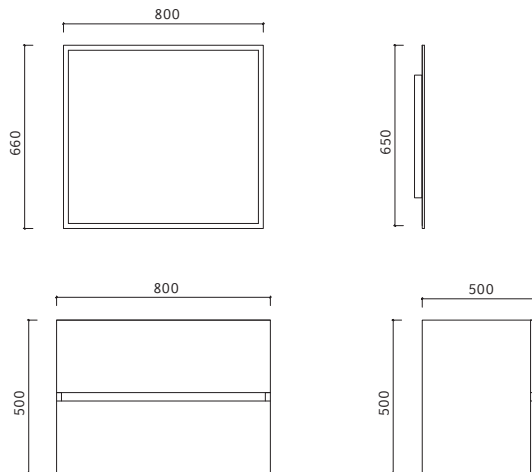

# DATÇA

Dolap Ölçü Alternatifleri  
Cabinet Size Alternatives  
**80 cm**

Lavabo Dolabı Ölçüleri  
Basin Cabinet Dimensions  
**800 x 500 x 500 mm**

Ayna Ölçüleri  
Mirror Dimensions  
**800 x 660 mm**

Renk Alternatifleri  
Color Options