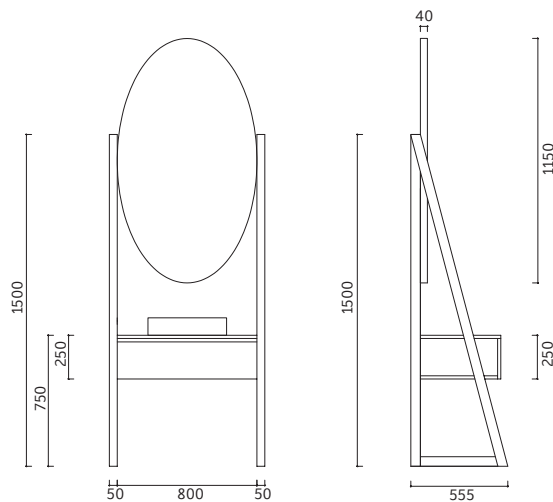

# MILAN

Dolap Ölçü Alternatifleri  
Cabinet Size Alternatives  
**100 cm**

Lavabo Dolabı Ölçüleri  
Basin Cabinet Dimensions  
**1000 x 1940 x 510 mm**

Ayna Ölçüleri  
Mirror Dimensions  
**1940 x 700 mm**

# DREAM

Dolap Ölçü Alternatifleri  
Cabinet Size Alternatives  
**80 cm**

Lavabo Dolabı Ölçüleri  
Basin Cabinet Dimensions  
**800 x 500 x 500 mm**

Aynalı Dolap Ölçüleri  
Mirror Cabinet Dimensions  
**800 x 720 x 200 mm**

# PRINCE

Dolap Ölçü Alternatifleri  
Cabinet Size Alternatives  
**90 cm**

Lavabo Dolabı Ölçüleri  
Basin Cabinet Dimensions  
**900 x 1950 x 555 mm**

Ayna Ölçüleri  
Mirror Dimensions  
**1150 x 800 mm**

# QUEEN

Dolap Ölçü Alternatifleri  
Cabinet Size Alternatives  
**90 cm**

Lavabo Dolabı Ölçüleri  
Basin Cabinet Dimensions  
**900 x 1950 x 555 mm**

Ayna Ölçüleri  
Mirror Dimensions  
**1150 x 800 mm**