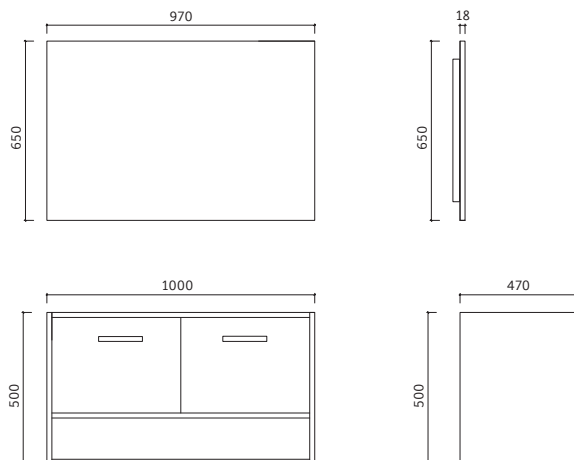

# HEYBELİ

Dolap Ölçü Alternatifleri  
Cabinet Size Alternatives  
**100 cm**

Lavabo Dolabı Ölçüleri  
Basin Cabinet Dimensions  
**1000 x 500 x 470 mm**

Ayna Ölçüleri  
Mirror Dimensions  
**970 x 650 mm**