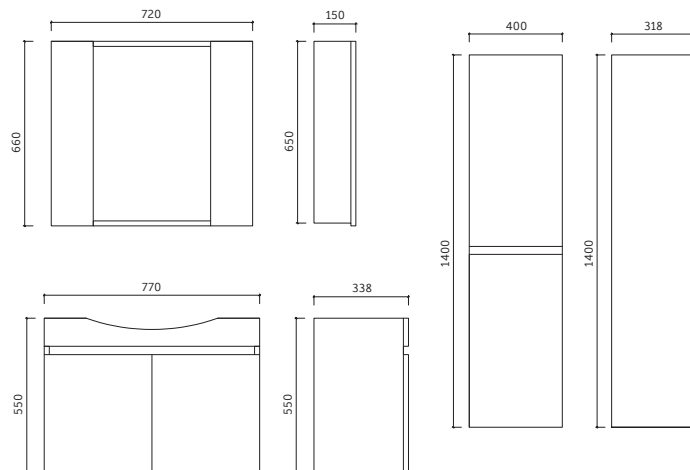

## Dolap Ölçü Alternatifleri

Cabinet Size Alternatives

55 cm / 65 cm

80 cm / 100 cm

Lavabo Dolabı Ölçüleri  
Basin Cabinet Dimensions  
770 x 550 x 338 mm

Aynalı Dolap Ölçüleri  
Mirror Cabinet Dimensions  
720 x 660 x 150 mm