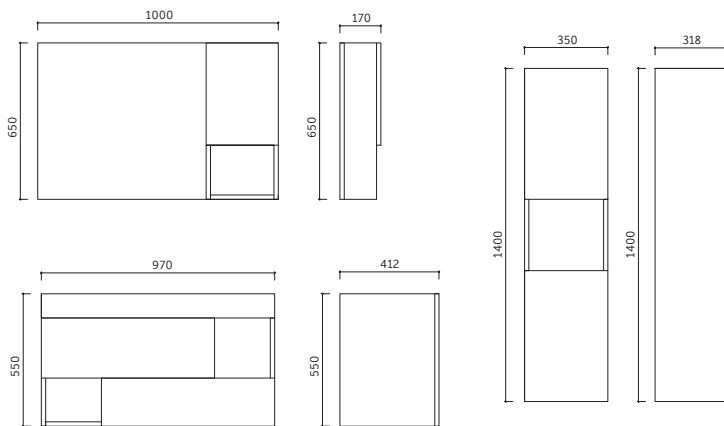

# RİVA

Dolap Ölçü Alternatifleri  
Cabinet Size Alternatives  
**100 cm**

Lavabo Dolabı Ölçüleri  
Basin Cabinet Dimensions  
**1000 x 550 x 430 mm**

Aynalı Dolap Ölçüleri  
Mirror Cabinet Dimensions  
**1000 x 650 x 170 mm**