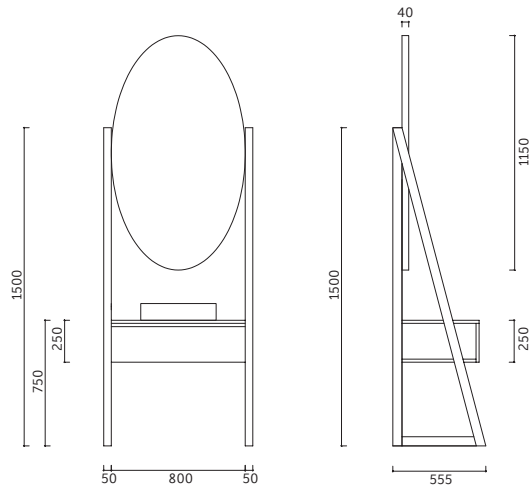

# MILAN

Dolap Ölçü Alternatifleri  
Cabinet Size Alternatives  
**100 cm**

Lavabo Dolabı Ölçüleri  
Basin Cabinet Dimensions  
**1000 x 1940 x 510 mm**

Ayna Ölçüleri  
Mirror Dimensions  
**1940 x 700 mm**

# STYLE

**Dolap Ölçü Alternatifleri**  
Cabinet Size Alternatives  
**140 cm**

Lavabo Dolabı Ölçüleri  
Basin Cabinet Dimensions  
1400 x 570 x 480 mm

Ayna Ölçüleri  
Mirror Dimensions  
800 x 1000 x 25 mm

# DREAM

Dolap Ölçü Alternatifleri  
Cabinet Size Alternatives  
**80 cm**

Lavabo Dolabı Ölçüleri  
Basin Cabinet Dimensions  
**800 x 500 x 500 mm**

Aynalı Dolap Ölçüleri  
Mirror Cabinet Dimensions  
**800 x 720 x 200 mm**

# PRINCE

Dolap Ölçü Alternatifleri  
Cabinet Size Alternatives  
**90 cm**

Lavabo Dolabı Ölçüleri  
Basin Cabinet Dimensions  
**900 x 1950 x 555 mm**

Ayna Ölçüleri  
Mirror Dimensions  
**1150 x 800 mm**