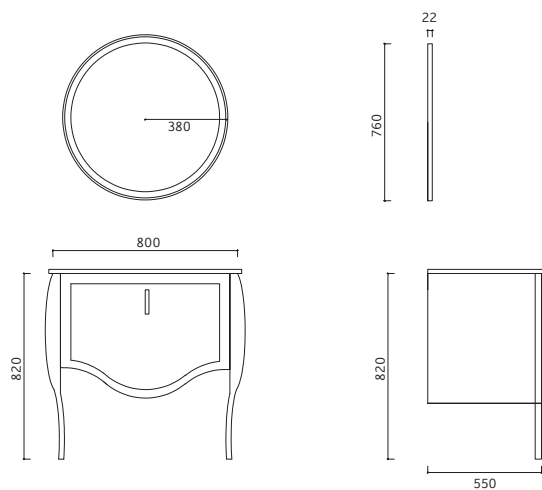

# ELEGANCE

Dolap Ölçü Alternatifleri  
Cabinet Size Alternatives  
**115 cm**

Lavabo Dolabı Ölçüleri  
Basin Cabinet Dimensions  
**1150 x 820 x 550 mm**

Ayna Ölçüleri  
Mirror Dimensions  
**800 x 1000 mm**

# ARTE

Dolap Ölçü Alternatifleri  
Cabinet Size Alternatives  
**80 cm**

Lavabo Dolabı Ölçüleri  
Basin Cabinet Dimensions  
**800 x 820 x 550 mm**

Ayna Ölçüleri (Çap)  
Mirror Dimensions (R)  
**760 mm**