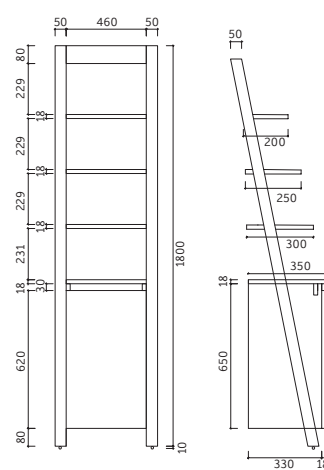

# CITY

Dolap Ölçü Alternatifleri  
Cabinet Size Alternatives  
**120 cm**

Lavabo Dolabı Ölçüleri  
Basin Cabinet Dimensions  
**1200 x 400 x 500 mm**

Ayna Ölçüleri  
Mirror Dimensions  
**1000 x 700 mm**

# ETNA

Dolap Ölçü Alternatifleri  
Cabinet Size Alternatives  
**120 cm**

Lavabo Dolabı Ölçüleri  
Basin Cabinet Dimensions  
**1200 x 720 x 590 mm**

Ayna Ölçüleri  
Mirror Dimensions  
**1000 x 720 mm**