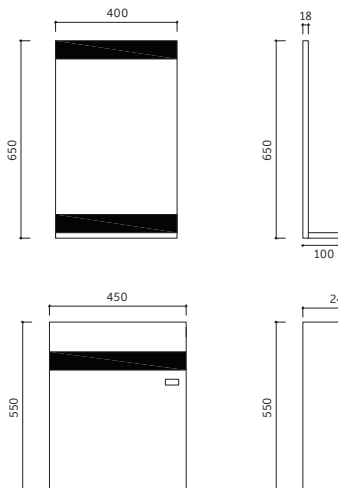

# DALYAN

Dolap Ölçü Alternatifleri  
Cabinet Size Alternatives  
**45 cm**

Lavabo Dolabı Ölçüleri  
Basin Cabinet Dimensions  
450 x 550 x 248 mm

Ayna Ölçüleri  
Mirror Dimensions  
400 x 650 mm

Renk Alternatifleri  
Color Options