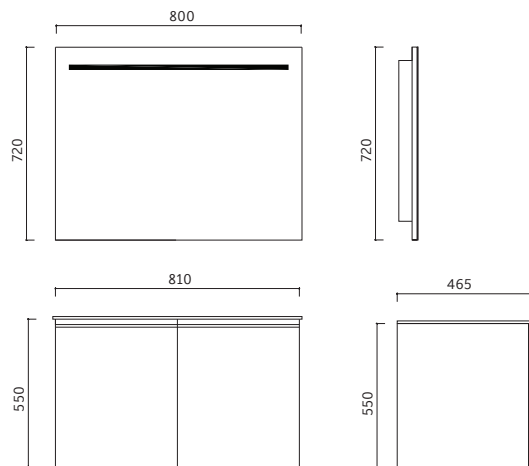

# ALFA

**Dolap Ölçü Alternatifleri**  
Cabinet Size Alternatives  
60 cm / **80 cm**

**Lavabo Dolabı Ölçüleri**  
Basin Cabinet Dimensions  
**810 x 550 x 465 mm**

**Ayna Ölçüleri**  
Mirror Dimensions  
**800 x 720 mm**