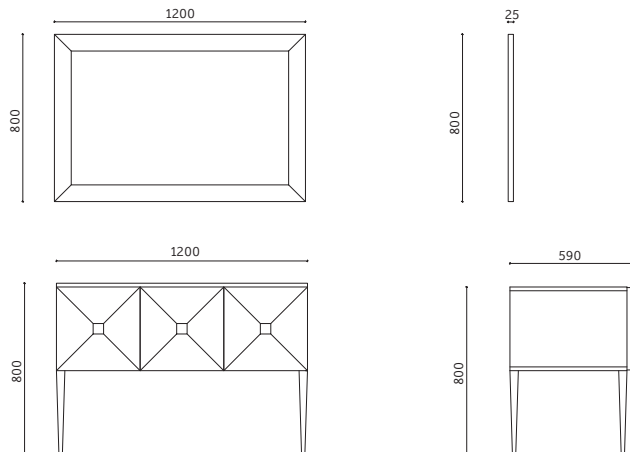

# STELLA

Dolap Ölçü Alternatifleri  
Cabinet Size Alternatives  
**120 cm**

Lavabo Dolabı Ölçüleri  
Basin Cabinet Dimensions  
1200 x 800 x 590 mm

Ayna Ölçüleri  
Mirror Dimensions  
1200 x 800 mm

Renk Alternatifleri  
Color Options