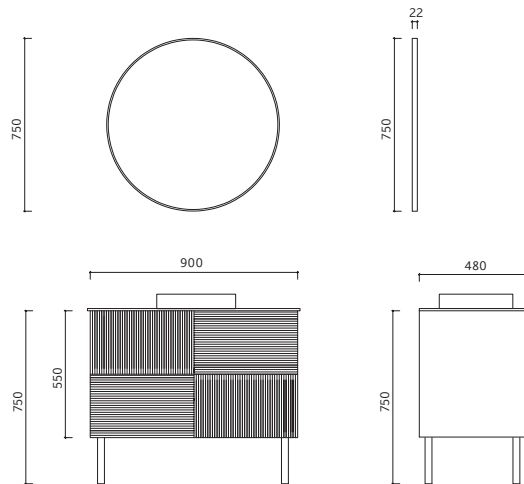

## Dolap Ölçü Alternatifleri Cabinet Size Alternatives

80 cm

Lavabo Dolabı Ölçüleri  
Basin Cabinet Dimensions  
800 x 480 x 438 mm

Ayna Ölçüleri  
Mirror Dimensions  
700 x 720 x 20 mm

Boy Dolabı Ölçüleri  
Tall Cabinet Dimensions  
400 x 1400 x 350 mm

# LINEA

Dolap Ölçü Alternatifleri  
Cabinet Size Alternatives  
**90 cm**

Lavabo Dolabı Ölçüleri  
Basin Cabinet Dimensions  
**900 x 750 x 480 mm**

Ayna Ölçüleri (Çap)  
Mirror Dimensions (R)  
**750 mm**