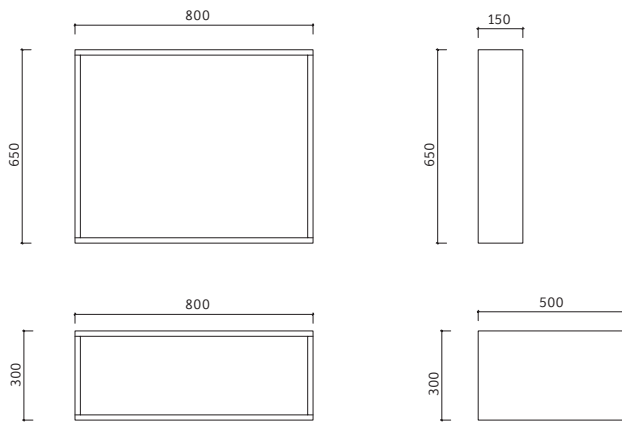

# BURGAZ

Dolap Ölçü Alternatifleri  
Cabinet Size Alternatives  
**80 cm**

Lavabo Dolabı Ölçüleri  
Basin Cabinet Dimensions  
**800 x 500 x 500 mm**

Ayna Ölçüleri  
Mirror Dimensions  
**800 x 650 mm**

Renk Alternatifleri  
Color Options