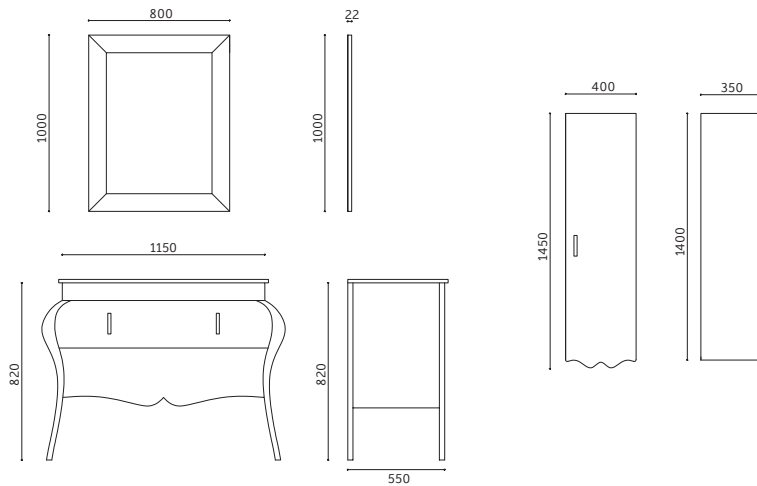

# ANTIQUE

Dolap Ölçü Alternatifleri  
Cabinet Size Alternatives  
**110 cm**

Lavabo Dolabı Ölçüleri  
Basin Cabinet Dimensions  
**1100 x 790 x 540 mm**

Ayna Ölçüleri  
Mirror Dimensions  
**1000 x 900 mm**

# ELEGANCE

Dolap Ölçü Alternatifleri  
Cabinet Size Alternatives  
**115 cm**

Lavabo Dolabı Ölçüleri  
Basin Cabinet Dimensions  
**1150 x 820 x 550 mm**

Ayna Ölçüleri  
Mirror Dimensions  
**800 x 1000 mm**