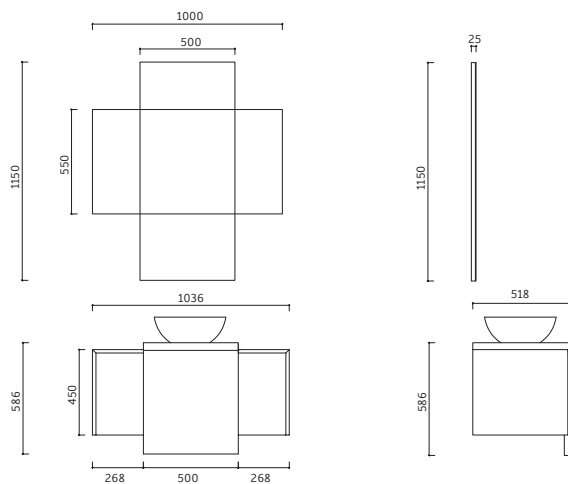

# AMORE

Dolap Ölçü Alternatifleri  
Cabinet Size Alternatives  
**170 cm**

Lavabo Dolabı Ölçüleri  
Basin Cabinet Dimensions  
1700 x 540 x 518 mm

Orta Ayna Ölçüleri  
Middle Mirror Dimensions  
450 x 1100 mm

# TWIN

Dolap Ölçü Alternatifleri  
Cabinet Size Alternatives  
**170 cm**

Lavabo Dolabı Ölçüleri  
Basin Cabinet Dimensions  
**1700 x 540 x 518 mm**

Orta Aynalı Dolap Ölçüleri  
Middle Mirror Cabinet  
Dimensions  
**450 x 1100 x 192 mm**

Yan Ayna Ölçüleri  
Side Mirror Dimensions  
**450 x 800 mm**

Renk Alternatifleri  
Color Options

Gövde  
Body  
Mat Lake Boyalı  
Matt Lacquer Painted

Kapaklar  
Doors  
Mat Lake Boyalı  
Matt Lacquer Painted

# ELITE

Dolap Ölçü Alternatifleri  
Cabinet Size Alternatives  
**105 cm**

Lavabo Dolabı Ölçüleri  
Basin Cabinet Dimensions  
**1036 x 586 x 518 mm**

Ayna Ölçüleri  
Mirror Dimensions  
**1000 x 1150 mm**