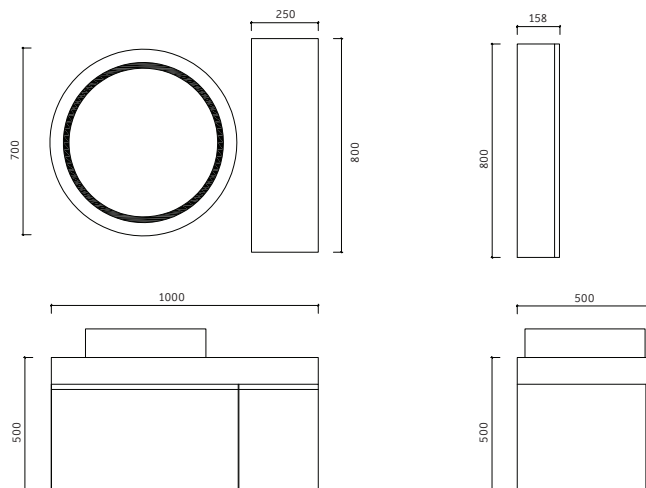

# MONA

Dolap Ölçü Alternatifleri  
Cabinet Size Alternatives  
**100 cm**

Lavabo Dolabı Ölçüleri  
Basin Cabinet Dimensions  
**1000 x 500 x 500 mm**

Ayna Ölçüleri (Çap)  
Mirror Dimensions (R)  
**700 mm**