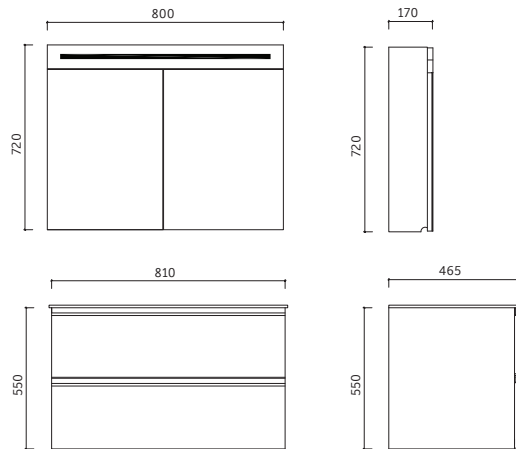

# BETA

Dolap Ölçü Alternatifleri  
Cabinet Size Alternatives  
60 cm / **80 cm**

Lavabo Dolabı Ölçüleri  
Basin Cabinet Dimensions  
810 x 550 x 465 mm

Ayna Dolabı Ölçüleri  
Mirror Cabinet Dimensions  
800 x 720 x 170 mm