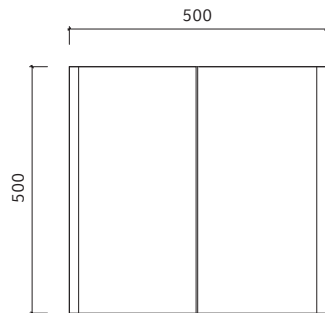

ADRIA

SANDIK
BOX

Renk Alternatifleri
Color Options