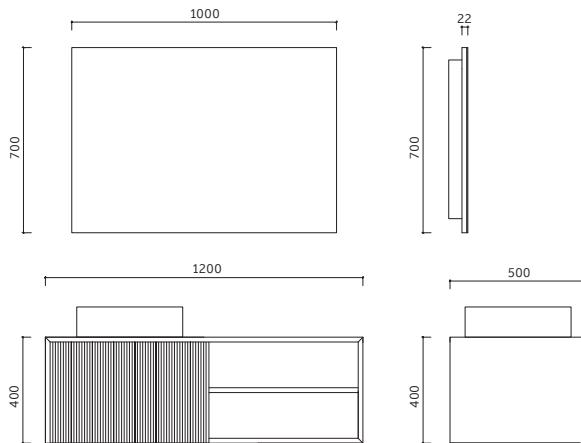

# CITY

Dolap Ölçü Alternatifleri  
Cabinet Size Alternatives  
**120 cm**

Lavabo Dolabı Ölçüleri  
Basin Cabinet Dimensions  
**1200 x 400 x 500 mm**

Ayna Ölçüleri  
Mirror Dimensions  
**1000 x 700 mm**