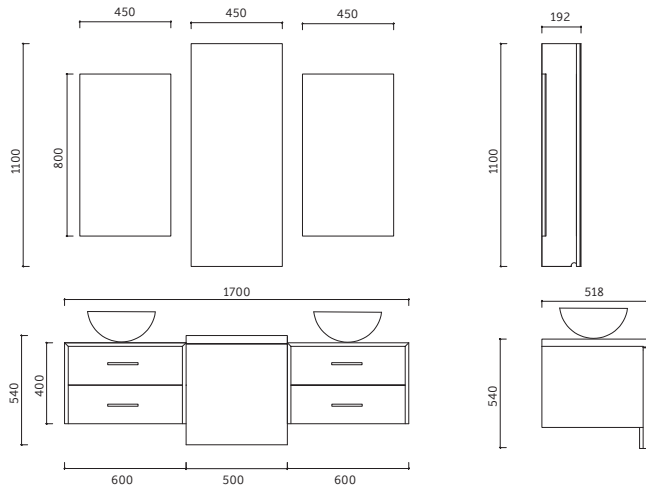

# MIRROR

Dolap Ölçü Alternatifleri  
Cabinet Size Alternatives  
80 cm / 100 cm

Lavabo Dolabı Ölçüleri  
Basin Cabinet Dimensions  
1010 x 500 x 520 mm

Ayna Ölçüleri  
Mirror Dimensions  
1000 x 800 mm

Renk Alternatifleri  
Color Options

# AMORE

Dolap Ölçü Alternatifleri  
Cabinet Size Alternatives  
**170 cm**

Lavabo Dolabı Ölçüleri  
Basin Cabinet Dimensions  
1700 x 540 x 518 mm

Orta Ayna Ölçüleri  
Middle Mirror Dimensions  
450 x 1100 mm

Yan Aynalı Dolap Ölçüleri  
Side Mirror Cabinet  
Dimensions  
450 x 800 x 192 mm

Renk Alternatifleri  
Color Options

Siyah Black	Beyaz White	Lacivert Navy Blue	Beyaz White
Gri Grey	Beyaz White		

Gövde  
Body  
Mat Lake Boyalı  
Matt Lacquer Painted

# TWIN

Dolap Ölçü Alternatifleri  
Cabinet Size Alternatives  
**170 cm**

Lavabo Dolabı Ölçüleri  
Basin Cabinet Dimensions  
**1700 x 540 x 518 mm**

Orta Aynalı Dolap Ölçüleri  
Middle Mirror Cabinet  
Dimensions  
**450 x 1100 x 192 mm**