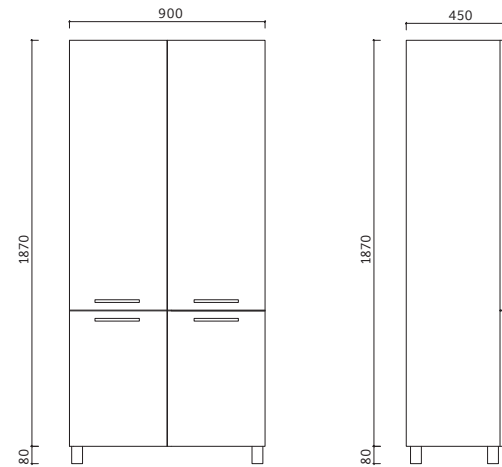

EXEN

ÇAMAŞIR MAKİNASI DOLABI
WASHING MACHINE CABINET

Renk Alternatifleri
Color Options

Beyaz / White

Alt Modül Ölçüleri
Lower Module Dimensions

700 x 910 x 700

Üst Modül Ölçüleri
Top Module Dimensions

700 x 720 x 350

ARIA

DEPOLAMA DOLABI
STORAGE CABINET

Renk Alternatifleri
Color Options

Beyaz / White

Ölçüleri
Dimensions

900 x 1870 x 450

Gövde
Body

MDF Lam
MDF Lam

Kapaklar
Doors

MDF Lam
MDF Lam