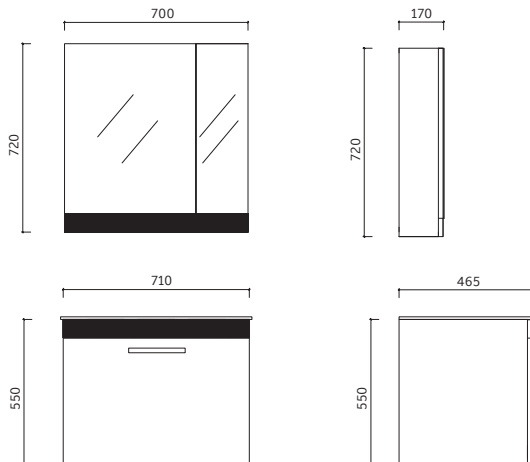

# BELLA

Dolap Ölçü Alternatifleri  
Cabinet Size Alternatives  
**70 cm**

Lavabo Dolabı Ölçüleri  
Basin Cabinet Dimensions  
**710 x 550 x 465 mm**

Aynalı Dolap Ölçüleri  
Mirror Cabinet Dimensions  
**700 x 720 x 170 mm**