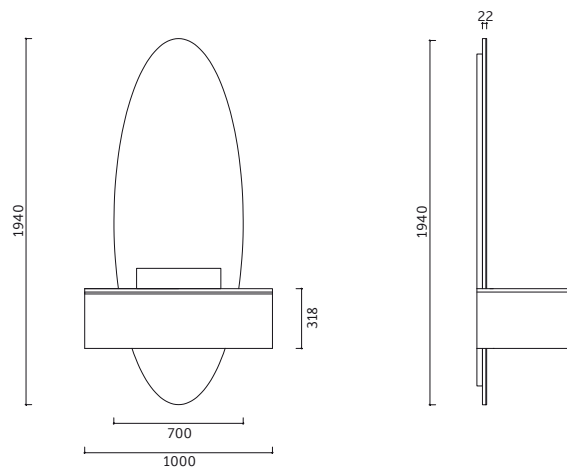

# MOON

Dolap Ölçü Alternatifleri  
Cabinet Size Alternatives  
**140 cm**

Lavabo Dolabı Ölçüleri  
Basin Cabinet Dimensions  
**1400 x 380 x 510 mm**

Boy Dolabı Ölçüleri  
Tall Cabinet Dimensions  
**350 x 1950 x 350 mm**

Ayna Ölçüleri (Çap)  
Mirror Dimensions (R)  
**1826 mm**

Renk Alternatifleri  
Color Options

Siyah  
Black

Beyaz  
White

Gövde  
Body  
Mat Lake Boyalı  
Matt Lacquer Painted

Kapaklar  
Doors  
Mat Lake Boyalı  
Matt Lacquer Painted

# MILAN

Dolap Ölçü Alternatifleri  
Cabinet Size Alternatives  
**100 cm**

Lavabo Dolabı Ölçüleri  
Basin Cabinet Dimensions  
**1000 x 1940 x 510 mm**

Ayna Ölçüleri  
Mirror Dimensions  
**1940 x 700 mm**