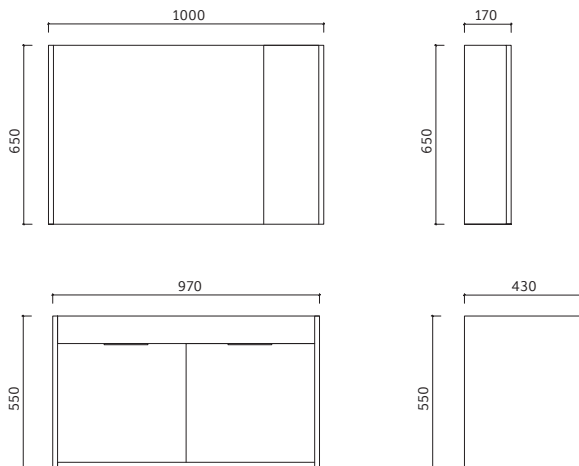

# SEDEF

Dolap Ölçü Alternatifleri  
Cabinet Size Alternatives  
**100 cm**

Lavabo Dolabı Ölçüleri  
Basin Cabinet Dimensions  
**1000 x 550 x 430 mm**

Aynalı Dolap Ölçüleri  
Mirror Cabinet Dimensions  
**1000 x 650 x 170 mm**