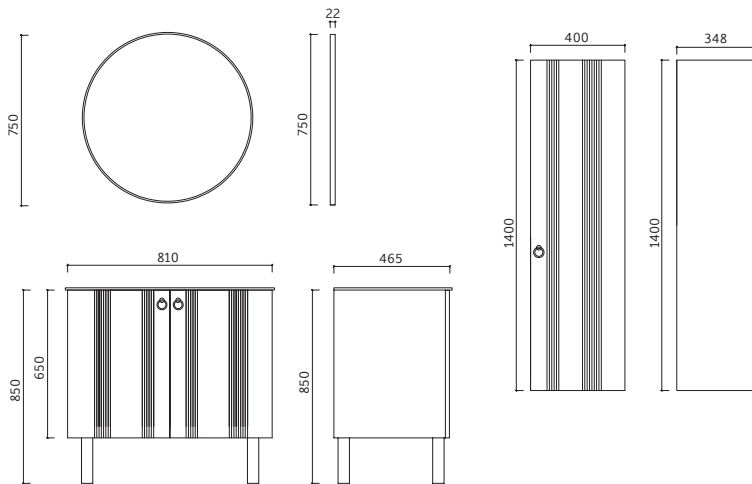

# DAISY

Dolap Ölçü Alternatifleri  
Cabinet Size Alternatives  
80 cm / 100 cm

Lavabo Dolabı Ölçüleri  
Basin Cabinet Dimensions  
1000 x 820 x 435 mm

Ayna Ölçüleri  
Mirror Dimensions  
800 x 900 mm

Renk Alternatifleri  
Color Options

# IDEA

Dolap Ölçü Alternatifleri  
Cabinet Size Alternatives  
**80 cm**

Lavabo Dolabı Ölçüleri  
Basin Cabinet Dimensions  
**810 x 850 x 465 mm**

Ayna Ölçüleri (Çap)  
Mirror Dimensions (R)  
**750 mm**