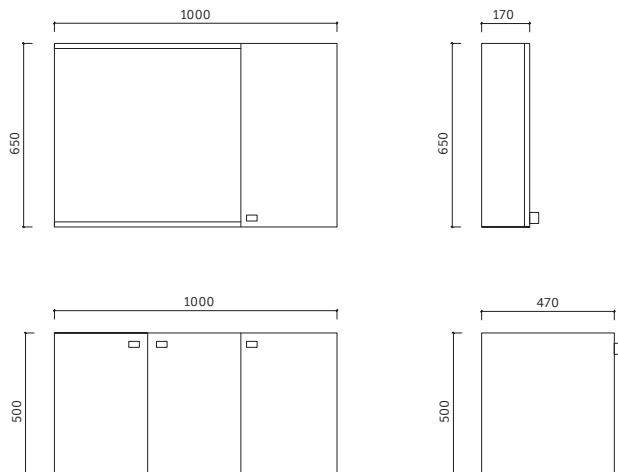

Lavabo Dolabı Ölçüleri
Basin Cabinet Dimensions
1000 x 500 x 470 mm

Aynalı Dolap Ölçüleri
Mirror Cabinet Dimensions
1000 x 650 x 170 mm

Renk Alternatifleri
Color Options

Ceviz Walnut	Beyaz White
Meşe Oak	Beyaz White

Gövde
Body

MDF Lam
MDF Lam

Kapaklar
Doors

MDF Lam
MDF Lam

Lavabo
Basin

Mobilya Üstü Seramik
Over Furniture Ceramic

LED Aydınlatma
LED Lighting

Var
Available