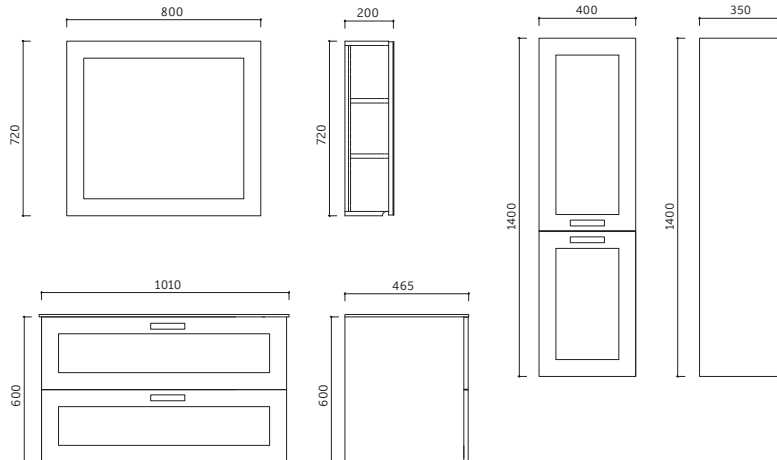

# SIDNEY

Dolap Ölçü Alternatifleri  
Cabinet Size Alternatives  
**100 cm**

Lavabo Dolabı Ölçüleri  
Basin Cabinet Dimensions  
1000 x 536 x 500 mm

Aynalı Dolap Ölçüleri  
Mirror Cabinet Dimensions  
800 mm (çap / R)  
192 mm (derinlik / depth)

# EVA

**Dolap Ölçü Alternatifleri**  
Cabinet Size Alternatives  
80 cm / 100 cm

Lavabo Dolabı Ölçüleri  
Basin Cabinet Dimensions  
1010 x 600 x 465 mm

Aynalı Dolap Ölçüleri  
Mirror Cabinet Dimensions  
800 x 720 x 200 mm