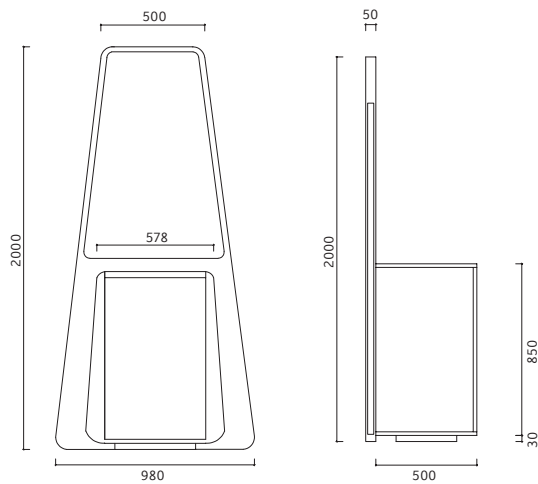

# OPPO

Dolap Ölçü Alternatifleri  
Cabinet Size Alternatives  
**90 cm**

Monoblok Lavabo Ölçüleri  
Monoblock Washbasin Dimensions  
900 x 2040 x 500 mm

Ayna Ölçüleri  
Mirror Dimensions  
500 x 720 mm

Renk Alternatifleri  
Color Options

# GRANADA

Dolap Ölçü Alternatifleri  
Cabinet Size Alternatives  
**90 cm**

Lavabo Dolabı Ölçüleri  
Basin Cabinet Dimensions  
**900 x 580 x 510 mm**

Ayna Ölçüleri  
Mirror Dimensions  
**800 x 720 mm**

# ICON

Dolap Ölçü Alternatifleri  
Cabinet Size Alternatives  
**100 cm**

Lavabo Dolabı Ölçüleri  
Basin Cabinet Dimensions  
**980 x 2000 x 500 mm**

Renk Alternatifleri  
Color Options

Ceviz  
Walnut

Gövde  
Body Polimerik Laminant  
Polymeric Laminate

# ANGEL

Dolap Ölçü Alternatifleri  
Cabinet Size Alternatives  
80 cm / 100 cm

Lavabo Dolabı Ölçüleri  
Basin Cabinet Dimensions  
1010 x 550 x 465 mm

Ayna Ölçüleri  
Mirror Dimensions  
1000 x 650 mm

Boy Dolap Ölçüleri  
Tall Cabinet Dimensions  
400 x 1400 x 350 mm