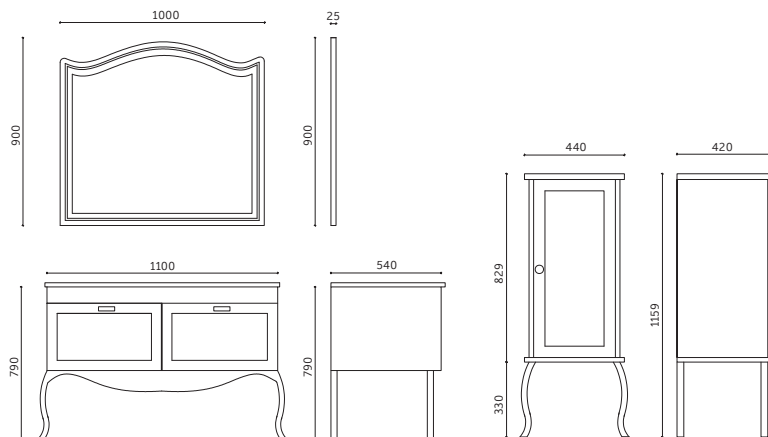

# STELLA

Dolap Ölçü Alternatifleri  
Cabinet Size Alternatives  
**120 cm**

Lavabo Dolabı Ölçüleri  
Basin Cabinet Dimensions  
1200 x 800 x 590 mm

Ayna Ölçüleri  
Mirror Dimensions  
1200 x 800 mm

Renk Alternatifleri  
Color Options

# ANTIQUE

Dolap Ölçü Alternatifleri  
Cabinet Size Alternatives  
**110 cm**

Lavabo Dolabı Ölçüleri  
Basin Cabinet Dimensions  
**1100 x 790 x 540 mm**

Ayna Ölçüleri  
Mirror Dimensions  
**1000 x 900 mm**