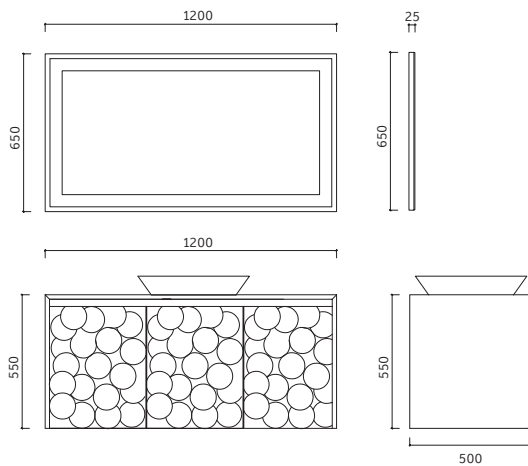

# MIRROR

Dolap Ölçü Alternatifleri  
Cabinet Size Alternatives  
80 cm / 100 cm

Lavabo Dolabı Ölçüleri  
Basin Cabinet Dimensions  
1010 x 500 x 520 mm

Ayna Ölçüleri  
Mirror Dimensions  
1000 x 800 mm

Renk Alternatifleri  
Color Options

# RIO

Dolap Ölçü Alternatifleri  
Cabinet Size Alternatives  
**120 cm**

Lavabo Dolabı Ölçüleri  
Basin Cabinet Dimensions  
1200 x 550 x 500 mm

Ayna Ölçüleri  
Mirror Dimensions  
1200 x 650 mm

Renk Alternatifleri  
Color Options