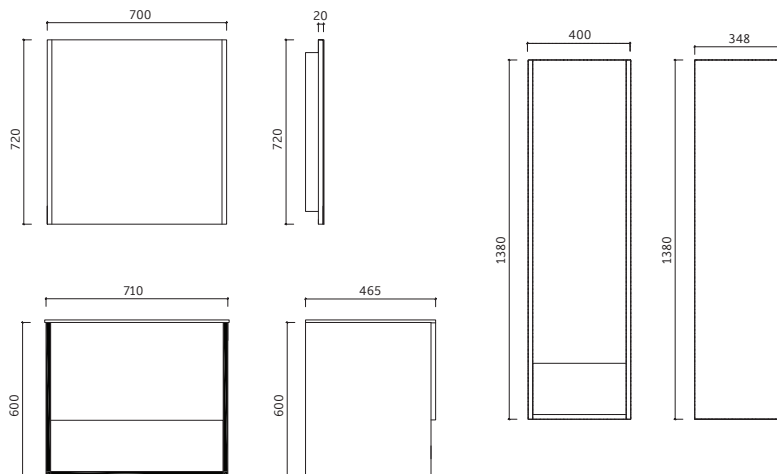

Lavabo Dolabı Ölçüleri
Basin Cabinet Dimensions
710 x 600 x 465 mm

Ayna Ölçüleri
Mirror Dimensions
700 x 720 mm

Boy Dolabı Ölçüleri
Tall Cabinet Dimensions
400 x 1380 x 348 mm

Renk Alternatifleri
Color Options

Gövde
Body
MDF Lam
MDF Lam

Kapaklar
Doors
Soft Mat Panel
Soft Matt Panel

Lavabo
Basin
Etejerli Seramik
Integrated Ceramic

LED Aydınlatma
LED Lighting
Var
Available