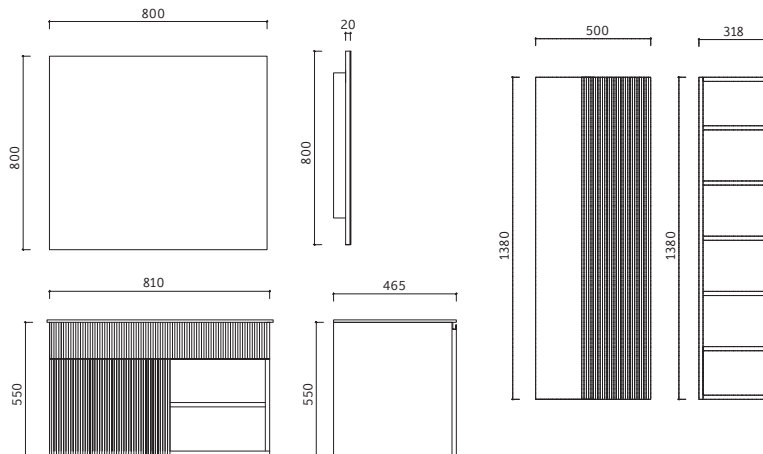

Lavabo Dolabı Ölçüleri
Basin Cabinet Dimensions
810 x 550 x 465 mm

Ayna Ölçüleri
Mirror Dimensions
800 x 800 mm

Boy Dolabı Ölçüleri
Tall Cabinet Dimensions
500 x 1380 x 318 mm

Renk Alternatifleri
Color Options

Gövde
Body

MDF Lam
MDF Lam

Kapaklar
Doors

Soft Mat Panel
Soft Matt Panel

Lavabo
Basin

Etejerli Seramik
Integrated Ceramic

LED Aydınlatma
LED Lighting

Var
Available