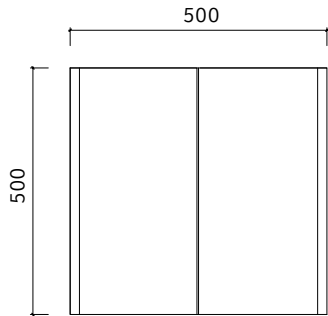

Renk Alternatifleri
Color Options

Ölçüler
Dimensions 500 x 500 x 198

Gövde
Body MDF Lam
MDF Lam

Kapaklar
Doors Soft Mat Panel
Soft Matt Panel

ADRIA

SANDIK
BOX

Renk Alternatifleri
Color Options

Ölçüler
Dimensions 450 x 450 x 450

Gövde
Body Soft Mat Panel
Soft Matt Panel

Kapaklar
Doors Soft Mat Panel
Soft Matt Panel