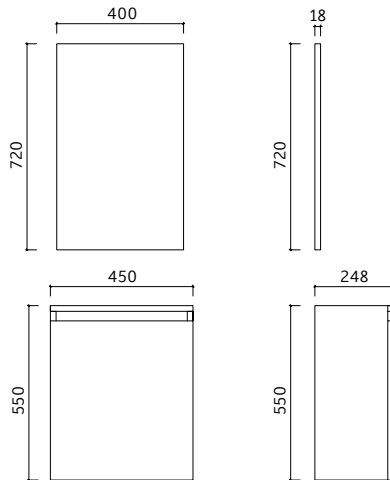

Ayna Ölçüleri
Mirror Dimensions
400 x 650 mm

Renk Alternatifleri
Color Options

Beyaz White	Meşe Oak
Beyaz White	Antrasit Anthracite

Gövde
Body High Gloss / Soft Mat Panel
High Gloss / Soft Matt Panel

Kapaklar
Doors High Gloss / Soft Mat Panel
High Gloss / Soft Matt Panel

Lavabo
Basin Mobilya Üstü Akrilik
Over Furniture Acrylic

LED Aydınlatma
LED Lighting Yok
Not Available

MINI

Dolap Ölçü
Alternatifleri
Cabinet Size
Alternatives
45 cm

Lavabo Dolabı Ölçüleri
Basin Cabinet Dimensions
450 x 550 x 248 mm

Aynalı Ölçüleri
Mirror Dimensions
400 x 720 x 18 mm

Renk Alternatifleri
Color Options

Beyaz
White

Gövde
Body
MDF Lam
MDF Lam

Kapaklar
Doors
MDF Lam
MDF Lam

Lavabo
Basin
Mobilya Üstü Akrilik
Over Furniture Acrylic