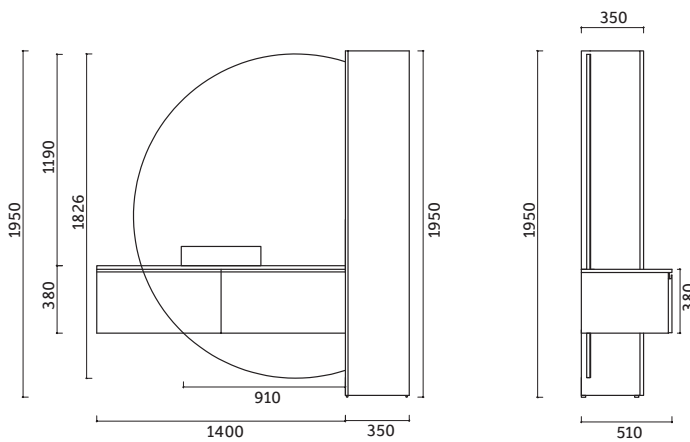

116 **Adria Soft**

116 **Gizia**

viesta
BANYO / BATHROOM

dizayn
koleksiyonu

design collection

MOON

Dolap Ölçü
Alternatifleri
Cabinet Size
Alternatives
140 cm

Lavabo Dolabı Ölçüleri
Basin Cabinet Dimensions
1400 x 380 x 510 mm

Boy Dolabı Ölçüleri
Tall Cabinet Dimensions
350 x 1950 x 350 mm

Ayna Ölçüleri (Çap)
Mirror Dimensions (R)
1826 mm

Renk Alternatifleri
Color Options

Siyah
Black

Beyaz
White

Gövde
Body
Mat Lake Boyalı
Matt Lacquer Painted