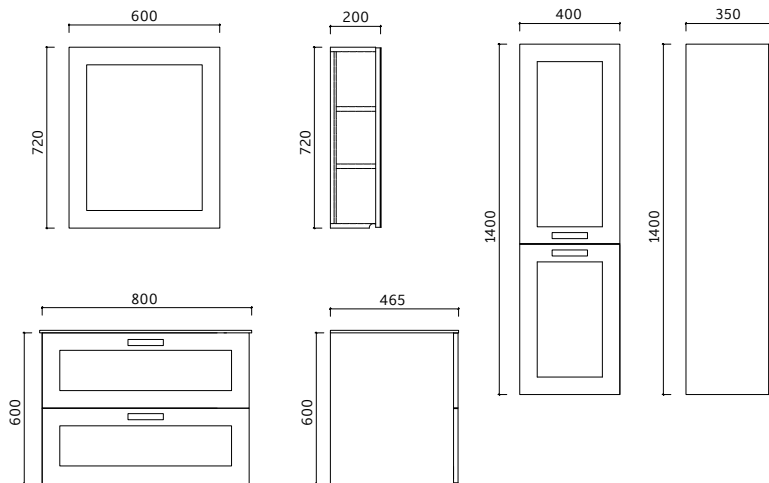

Tezgah
Countertop
Kuvars
Quartz

Lavabo
Basin
Yarı Mobilya Üstü Lavabo
Semi-Furniture Top Sink

LED Aydınlatma
LED Lighting
Yok
Not Available

EVA

Dolap Ölçü
Alternatifleri
Cabinet Size
Alternatives
80 cm

Lavabo Dolabı Ölçüleri
Basin Cabinet Dimensions
800 x 600 x 465 mm

Aynalı Dolap Ölçüleri
Mirror Cabinet Dimensions
600 x 720 x 200 mm

Boy Dolabı Ölçüleri
Tall Cabinet Dimensions
400 x 1400 x 350 mm

Renk Alternatifleri
Color Options

Beyaz
White

Açık Gri
Light Grey

Gövde
Body