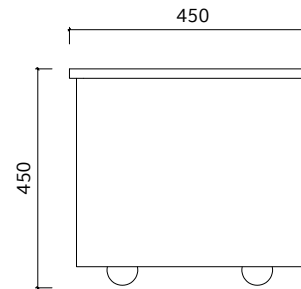

ARMA

ECZA DOLABI
MEDICINE CABINET

Renk Alternatifleri
Color Options

Ölçüler
Dimensions 500 x 500 x 198

Gövde
Body MDF Lam
MDF Lam

Kapaklar
Doors Soft Mat Panel
Soft Matt Panel

ADRIA

SANDIK
BOX

Renk Alternatifleri
Color Options

Ölçüler
Dimensions 450 x 450 x 450

Gövde
Body Soft Mat Panel
Soft Matt Panel

Kapaklar
Doors Soft Mat Panel
Soft Matt Panel