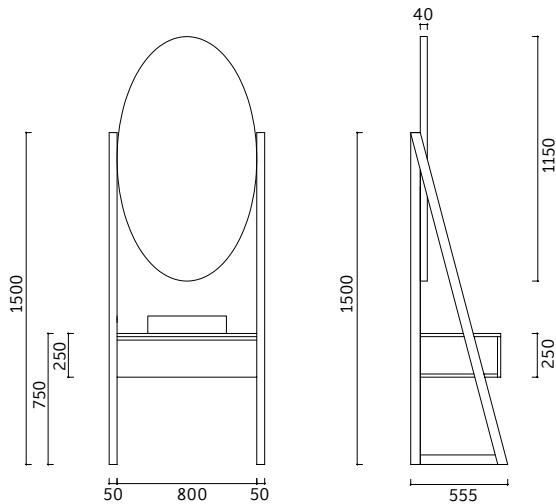

Boy Dolabı Ölçüleri
Tall Cabinet Dimensions
350 x 1950 x 350 mm

Ayna Ölçüleri (Çap)
Mirror Dimensions (R)
1826 mm

Renk Alternatifleri
Color Options

Siyah
Black

Beyaz
White

Gövde
Body
Mat Lake Boyalı
Matt Lacquer Painted

Lavabo Dolabı Ölçüleri
Basin Cabinet Dimensions
1400 x 570 x 480 mm

Ayna Ölçüleri
Mirror Dimensions
800 x 1000 x 25 mm

Renk Alternatifleri
Color Options

Beyaz
White

Vizon
Mink

Gövde
Body

Mat Lake Boyalı
Matt Lacquer Painted

PRINCE

Dolap Ölçü
Alternatifleri
Cabinet Size
Alternatives
90 cm

Lavabo Dolabı Ölçüleri
Basin Cabinet Dimensions
900 x 1950 x 555 mm

Ayna Ölçüleri
Mirror Dimensions
1150 x 800 mm

Renk
Color

Beyaz
White

Meşe
Oak

Yok
Not Available

QUEEN

Dolap Ölçü
Alternatifleri
Cabinet Size
Alternatives
90 cm

Lavabo Dolabı Ölçüleri
Basin Cabinet Dimensions
900 x 1950 x 555 mm

Ayna Ölçüleri
Mirror Dimensions
1150 x 800 mm

Renk Alternatifleri
Color Options