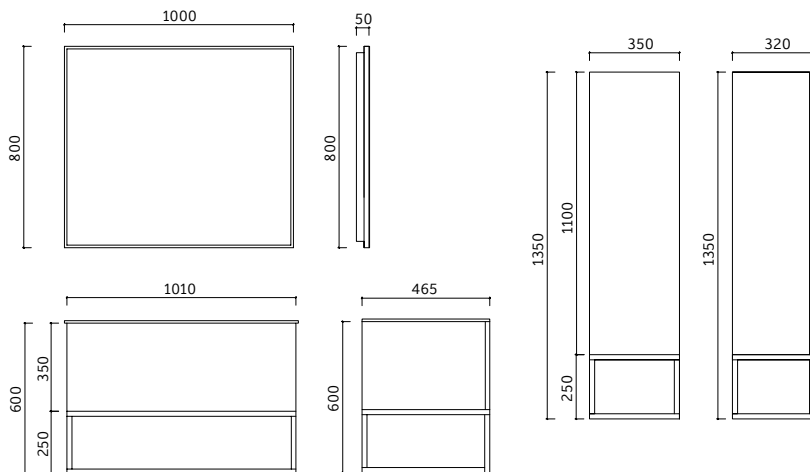

Ayna Ölçüleri
Mirror Dimensions
500 x 700 mm

Renk Alternatifleri
Color Options

Beyaz
White

Antrasit
Anthracite

Gövde
Body

Mat Lake Boyalı
Matt Lacquer Painted

Kapaklar
Doors

Mat Lake Boyalı
Matt Lacquer Painted

Lavabo Dolabı Ölçüleri
Basin Cabinet Dimensions
800 x 800 x 420 mm

Ayna Ölçüleri
Mirror Dimensions
500 x 700 mm

Renk Alternatifleri
Color Options

Beyaz
White

Antrasit
Anthracite

Gövde
Body

Mat Lake Boyalı
Matt Lacquer Painted

META

Dolap Ölçü Alternatifleri
Cabinet Size Alternatives
80 cm / 100 cm

Lavabo Dolabı Ölçüleri
Basin Cabinet Dimensions
1010 x 600 x 465 mm

Ayna Ölçüleri
Mirror Dimensions
1000 x 800 mm

Boy Dolabı Ölçüleri
Tall Cabinet Dimensions
350 x 1350 x 320 mm