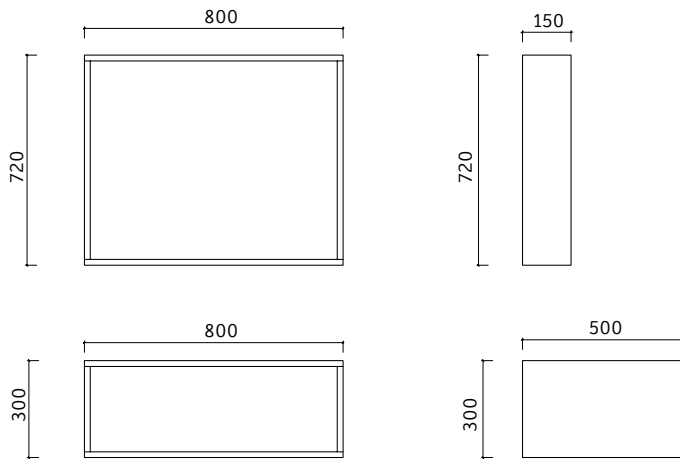

Ayna Dolabı Ölçüleri
Mirror Cabinet Dimensions
800 x 720 x 150 mm

Renk Alternatifleri
Color Options

Beyaz
White

Antrasit
Anthracite

Gövde
Body

High Gloss Panel
High Gloss Panel

Kapaklar
Doors

High Gloss Panel
High Gloss Panel

Lavabo
Basin

Etejerli Seramik
Integrated Ceramic

LED Aydınlatma
LED Lighting

Yok
Not Available

BURGAZ

Dolap Ölçü
Alternatifleri
Cabinet Size
Alternatives
80 cm

Lavabo Dolabı Ölçüleri
Basin Cabinet Dimensions
800 x 500 x 500 mm

Ayna Ölçüleri
Mirror Dimensions
800 x 720 mm

Renk Alternatifleri
Color Options

Beyaz
White

Ceviz
Walnut

Gövde
Body

MDF Lam
MDF Lam

Kapaklar
Doors

High Gloss Panel
High Gloss Panel