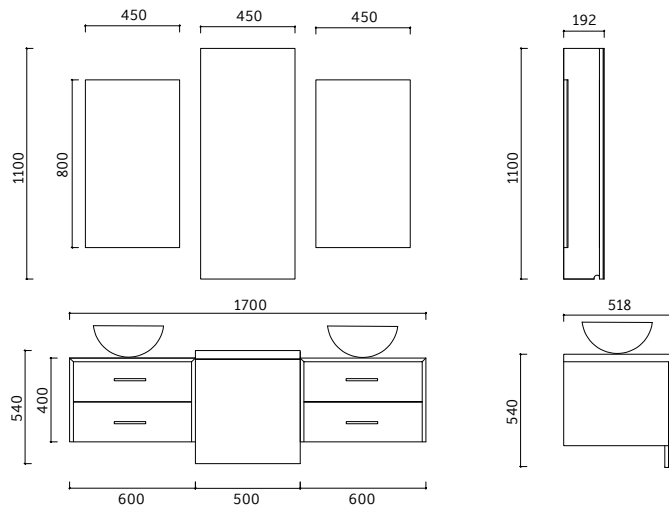

Ayna Ölçüleri
Mirror Dimensions
800 x 720 x 25 mm

Boy Dolap Ölçüleri
Tall Cabinet Dimensions
400 x 1400 x 350 mm

Renk Alternatifleri
Color Options

Beyaz
White

Laçivert
Navy Blue

Gövde
Body

Mat Lake Boyalı
Matt Lacquer Painted

modern collection

AMORE

Dolap Ölçü
Alternatifleri
Cabinet Size
Alternatives
170 cm

Lavabo Dolabı Ölçüleri
Basin Cabinet Dimensions
1700 x 540 x 518 mm

Orta Ayna Ölçüleri
Middle Mirror Dimensions
450 x 1100 mm

Yan Aynalı Dolap Ölçüleri
Side Mirror Cabinet Dimensions
450 x 800 x 192 mm

Renk Alternatifleri
Color Options

Lacivert Navy Blue	Beyaz White
Gri Grey	Beyaz White

Gövde
Body
Mat Lake Boyalı
Matt Lacquer Painted

Lavabo Dolabı Ölçüleri
Basin Cabinet Dimensions
1700 x 540 x 518 mm

Orta Aynalı Dolap Ölçüleri
Middle Mirror Cabinet Dimensions
450 x 1100 x 192 mm

Yan Ayna Ölçüleri
Side Mirror Dimensions
450 x 800 mm

Renk Alternatifleri
Color Options