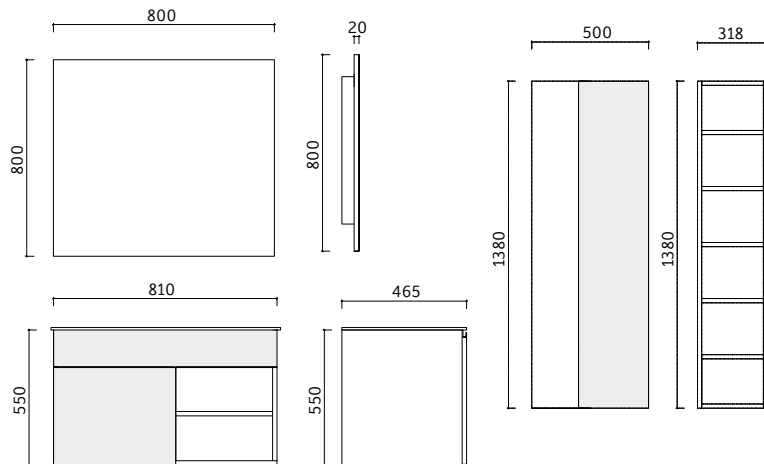

Lavabo Dolabı Ölçüleri
Basin Cabinet Dimensions
810 x 550 x 465 mm

Ayna Ölçüleri
Mirror Dimensions
800 x 800 mm

Boy Dolabı Ölçüleri
Tall Cabinet Dimensions
500 x 1380 x 318 mm

Renk Alternatifleri
Color Options

Gövde
Body
MDF Lam
MDF Lam

Kapaklar
Doors
Soft Mat Panel
Soft Matt Panel

Lavabo
Basin
Etejerli Seramik
Integrated Ceramic

LED Aydınlatma
LED Lighting
Yok
Not Available