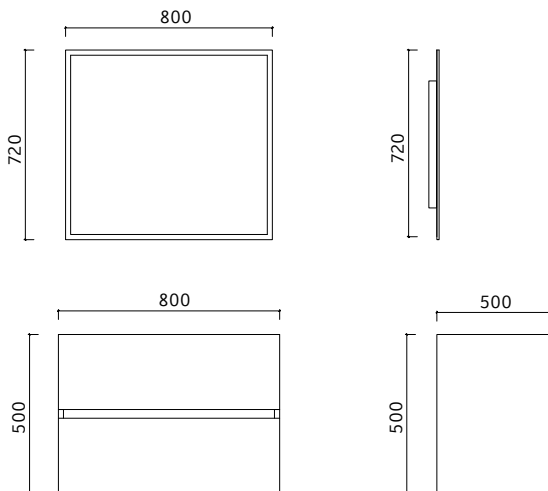

Ayna Ölçüleri
Mirror Dimensions
800 x 720 mm

Renk Alternatifleri
Color Options

Beyaz
White

Ceviz
Walnut

Gövde
Body

MDF Lam
MDF Lam

Kapaklar
Doors

High Gloss Panel
High Gloss Panel

Aynalı Dolap Ölçüleri
Mirror Cabinet Dimensions
1000 x 720 x 170 mm

Boy Dolabı Ölçüleri
Tall Cabinet Dimensions
350 x 1400 x 318 mm

Renk Alternatifleri
Color Options

Gövde
Body

MDF Lam
MDF Lam

Kapaklar
Doors

High Gloss Panel
High Gloss Panel

Lavabo
Basin

Etejerli Seramik
Integrated Ceramic

LED Aydınlatma
LED Lighting

Yok
Not Available

DATÇA

Dolap Ölçü
Alternatifleri
Cabinet Size
Alternatives
80 cm

Lavabo Dolabı Ölçüleri
Basin Cabinet Dimensions
800 x 500 x 500 mm

Ayna Ölçüleri
Mirror Dimensions
800 x 720 mm

Renk Alternatifleri
Color Options

Beyaz
White

Gövde
Body High Gloss Panel
High Gloss Panel

Kapaklar
Doors High Gloss Panel
High Gloss Panel

Lavabo
Basin Mobilya Üstü Seramik
Over Furniture Ceramic