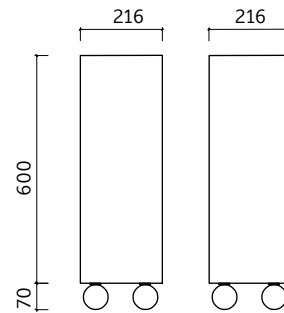

ADRIA SOFT

SANDIKLI PUF
SOFT BOX

Renk Alternatifleri
Color Options

Ölçüler
Dimensions

450 x 450 x 450

Gövde
Body

Soft Mat Panel
Soft Matt Panel

Kapaklar
Doors

Soft Mat Panel
Soft Matt Panel

GIZIA

RAFLI ARABA
CARRIAGE WITH SHELVES

Renk Alternatifleri
Color Options

Ölçüler
Dimensions

600 x 600 x 216

Gövde
Body

Soft Mat Panel
Soft Matt Panel

Kapaklar
Doors

Soft Mat Panel
Soft Matt Panel