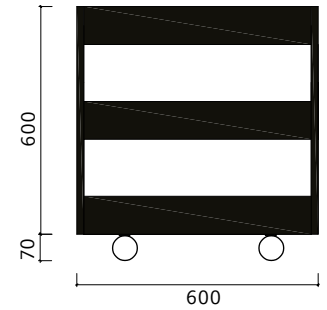

ADRIA SOFT

SANDIKLI PUF
SOFT BOX

Renk Alternatifleri
Color Options

Ölçüler
Dimensions

450 x 450 x 450

Gövde
Body

Soft Mat Panel
Soft Matt Panel

Kapaklar
Doors

Soft Mat Panel
Soft Matt Panel

GIZIA

RAFLI ARABA
CARRIAGE WITH SHELVES

Renk Alternatifleri
Color Options

Ölçüler
Dimensions

600 x 600 x 216

Gövde
Body

Soft Mat Panel
Soft Matt Panel

Kapaklar
Doors

Soft Mat Panel
Soft Matt Panel