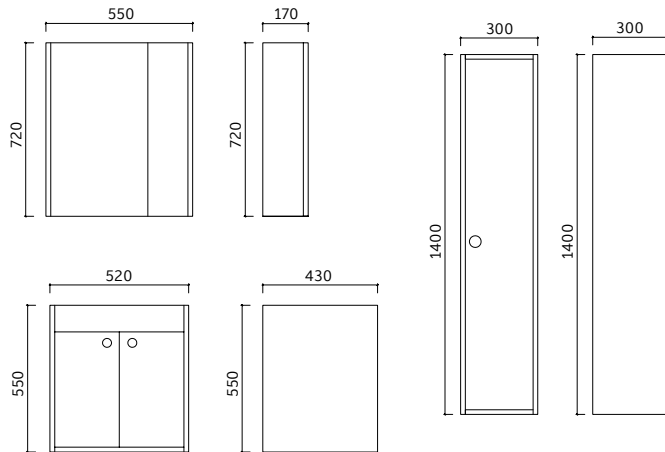

Ayna Ölçüleri
Mirror Dimensions
800 x 720 mm

Renk Alternatifleri
Color Options

Beyaz
White

Gövde
Body High Gloss Panel
High Gloss Panel

Kapaklar
Doors High Gloss Panel
High Gloss Panel

Lavabo
Basin Mobilya Üstü Seramik
Over Furniture Ceramic

Aynalı Dolap Ölçüleri
Mirror Cabinet Dimensions
1000 x 720 x 170 mm

Renk Alternatifleri
Color Options

Beyaz
White

Meşe
Oak

Gövde
Body

MDF Lam
MDF Lam

Kapaklar
Doors

High Gloss Panel
High Gloss Panel

Lavabo
Basin

Etejerli Seramik
Integrated Ceramic

LED Aydınlatma
LED Lighting

Yok
Not Available

TRUVA

Dolap Ölçü Alternatifleri
Cabinet Size Alternatives
55 cm / 65 cm
80 cm / **100 cm**

Lavabo Dolabı Ölçüleri
Basin Cabinet Dimensions
1000 x 550 x 430 mm

Ayna Dolabı Ölçüleri
Mirror Cabinet Dimensions
1000 x 720 x 170 mm

Boy Dolabı Ölçüleri
Tall Cabinet Dimensions
300 x 1400 x 300 mm

Renk Alternatifleri
Color Options

Beyaz White	Antrasit Anthracite
Beyaz White	Beyaz White