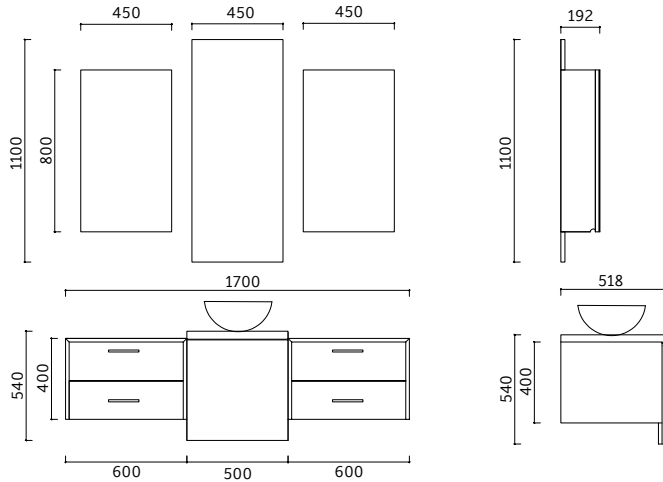

Ayna Ölçüleri
Mirror Dimensions
1000 x 800 mm

Renk Alternatifleri
Color Options

Siyah
Black

Gövde
Body Alüminyum Çerçevesi Cam
Aluminum Framed Glass

Kapaklar
Doors Alüminyum Çerçevesi Cam
Aluminum Framed Glass

Ayna Ölçüleri
Mirror Dimensions
800 x 720 x 25 mm

Boy Dolap Ölçüleri
Tall Cabinet Dimensions
400 x 1400 x 350 mm

Renk Alternatifleri
Color Options

Beyaz
White

Laçivert
Navy Blue

Gövde
Body

Mat Lake Boyalı
Matt Lacquer Painted

modern collection

AMORE

Dolap Ölçü
Alternatifleri
Cabinet Size
Alternatives
170 cm

Lavabo Dolabı Ölçüleri
Basin Cabinet Dimensions
1700 x 540 x 518 mm

Orta Ayna Ölçüleri
Middle Mirror Dimensions
450 x 1100 mm

Lavabo Dolabı Ölçüleri
Basin Cabinet Dimensions
1700 x 540 x 518 mm

Orta Aynalı Dolap Ölçüleri
Middle Mirror Cabinet Dimensions
450 x 1100 x 192 mm

Yan Ayna Ölçüleri
Side Mirror Dimensions
450 x 800 mm

Renk Alternatifleri
Color Options