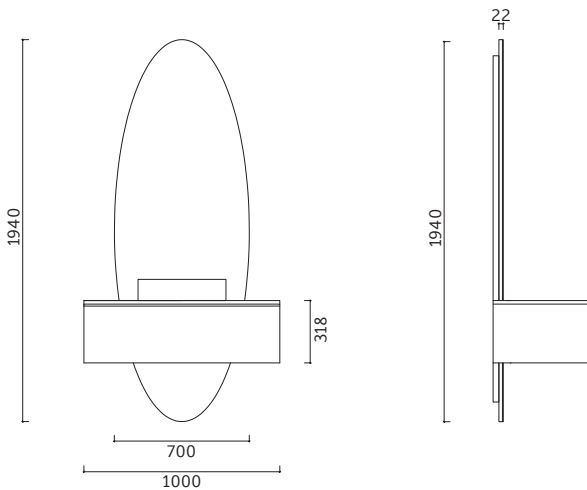

Boy Dolabı Ölçüleri
Tall Cabinet Dimensions
350 x 1950 x 350 mm

Ayna Ölçüleri (Çap)
Mirror Dimensions (R)
1826 mm

Renk Alternatifleri
Color Options

Siyah
Black

Beyaz
White

Gövde
Body
Mat Lake Boyalı
Matt Lacquer Painted

Kapaklar
Doors
Mat Lake Boyalı
Matt Lacquer Painted

Tezgah
Countertop
Masif Ahşap
Solid Wood

Lavabo
Basin
Tezgahüstü seramik
Over Counter Ceramic

LED Aydınlatma
LED Lighting
Var
Available

MILAN

Dolap Ölçü
Alternatifleri
Cabinet Size
Alternatives
100 cm

Lavabo Dolabı Ölçüleri
Basin Cabinet Dimensions
1000 x 1940 x 510 mm

Ayna Ölçüleri
Mirror Dimensions
1940 x 700 mm

Renk Alternatifleri
Color Options

Siyah
Black

Antrasit
Anthracite

Gövde
Body

Parlak Lake Boyalı
Glossy Lacquer Painted