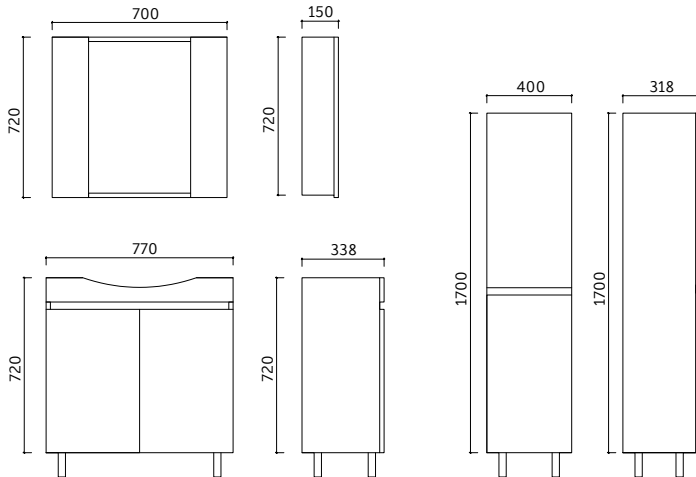

LED Aydınlatma
LED Lighting

Yok
Not Available

DENİZ

Dolap Ölçü
Alternatifleri
Cabinet Size
Alternatives
55 cm / 65 cm
80 cm / 100 cm

Lavabo Dolabı Ölçüleri
Basin Cabinet Dimensions
770 x 720 x 150 mm

Aynalı Dolap Ölçüleri
Mirror Cabinet Dimensions
700 x 720 x 150 mm