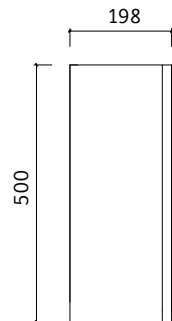

ARMA

ECZA DOLABI
MEDICINE CABINET

Renk Alternatifleri
Color Options

Ölçüler
Dimensions 500 x 500 x 198

Gövde
Body MDF Lam
MDF Lam

Kapaklar
Doors Soft Mat Panel
Soft Matt Panel

ADRIA

SANDIK
BOX