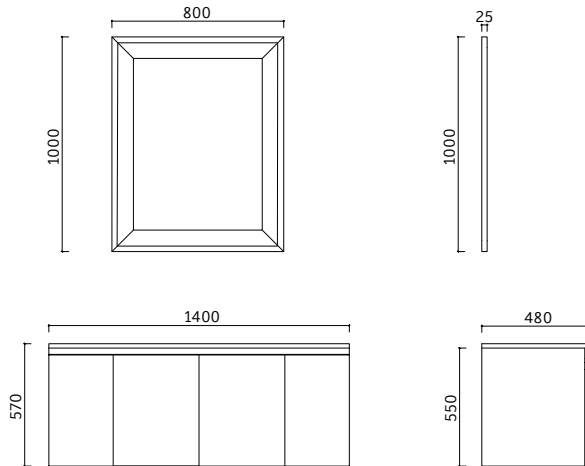

Boy Dolabı Ölçüleri
Tall Cabinet Dimensions
350 x 1950 x 350 mm

Ayna Ölçüleri (Çap)
Mirror Dimensions (R)
1826 mm

Renk Alternatifleri
Color Options

Siyah
Black

Beyaz
White

Gövde
Body
Mat Lake Boyalı
Matt Lacquer Painted

Lavabo Dolabı Ölçüleri
Basin Cabinet Dimensions
1000 x 1940 x 510 mm

Ayna Ölçüleri
Mirror Dimensions
1940 x 700 mm

Renk Alternatifleri
Color Options

Siyah
Black

Antrasit
Anthracite

Gövde
Body

Parlak Lake Boyalı
Glossy Lacquer Painted

Kapaklar
Doors

Parlak Lake Boyalı
Glossy Lacquer Painted

Lavabo
Basin

Mobilya Üstü Seramik
Over Furniture Ceramic

LED Aydınlatma
LED Lighting

Var
Available

STYLE

Dolap Ölçü
Alternatifleri
Cabinet Size
Alternatives
140 cm

Lavabo Dolabı Ölçüleri
Basin Cabinet Dimensions
1400 x 570 x 480 mm

Ayna Ölçüleri
Mirror Dimensions
800 x 1000 x 25 mm

Renk Alternatifleri
Color Options

Beyaz
White

Vizon
Mink

Gövde
Body

Mat Lake Boyalı
Matt Lacquer Painted