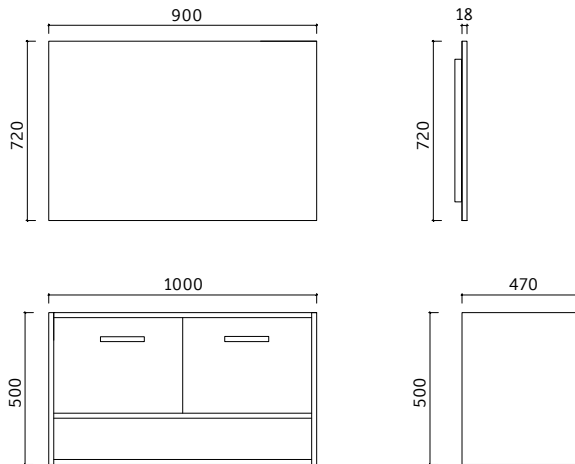

Ayna Ölçüleri (Çap)
Mirror Dimensions (R)
700 mm

Boy Dolabı Ölçüleri
Tall Cabinet Dimensions
400 x 1380 x 348 mm

Renk Alternatifleri
Color Options

Ceviz Walnut	Beyaz White
Meşe Oak	Beyaz White

Gövde
Body

MDF Lam
MDF Lam

Kapaklar
Doors

Soft Mat Panel
Soft Matt Panel

Lavabo
Basin

Mobilya Üstü Seramik
Over Furniture Ceramic

LED Aydınlatma
LED Lighting

Var
Available

HEYBELİ

Dolap Ölçü
Alternatifleri
Cabinet Size
Alternatives
100 cm

Lavabo Dolabı Ölçüleri
Basin Cabinet Dimensions
1000 x 500 x 470 mm

Ayna Ölçüleri
Mirror Dimensions
900 x 720 mm

Renk Alternatifleri
Color Options

Meşe
Oak

Gövde
Body
MDF Lam
MDF Lam

Kapaklar
Doors
Melamin Yonga Levha
Melamine Chip Board