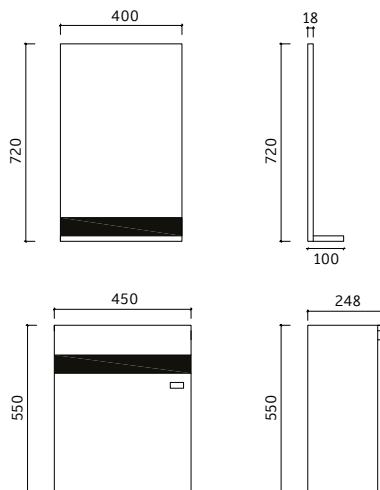

Etejerli Seramik
Integrated Ceramic

LED Aydınlatma
LED Lighting

Var
Available

DALYAN

Dolap Ölçü
Alternatifleri
Cabinet Size
Alternatives
45 cm

Lavabo Dolabı Ölçüleri
Basin Cabinet Dimensions
450 x 550 x 248 mm

Ayna Ölçüleri
Mirror Dimensions
400 x 650 mm

Renk Alternatifleri
Color Options

Beyaz White	Meşe Oak
Beyaz White	Antrasit Anthracite

Gövde
Body High Gloss / Soft Mat Panel
High Gloss / Soft Matt Panel

Kapaklar
Doors High Gloss / Soft Mat Panel
High Gloss / Soft Matt Panel

Aynalı Ölçüleri
Mirror Dimensions
400 x 720 x 18 mm

Renk Alternatifleri
Color Options

Beyaz
White

Gövde
Body
MDF Lam
MDF Lam

Kapaklar
Doors
MDF Lam
MDF Lam

Lavabo
Basin
Mobilya Üstü Akrilik
Over Furniture Acrylic