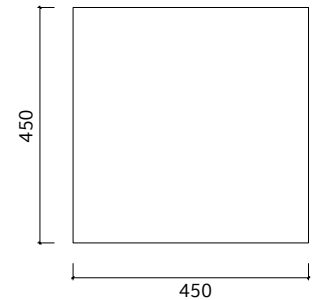

ARMA

ECZA DOLABI
MEDICINE CABINET

Renk Alternatifleri
Color Options

Ölçüler
Dimensions 500 x 500 x 198

Gövde
Body MDF Lam
MDF Lam

Kapaklar
Doors Soft Mat Panel
Soft Matt Panel

ADRIA

SANDIK
BOX

Renk Alternatifleri
Color Options

Ölçüler
Dimensions 450 x 450 x 450

Gövde
Body Soft Mat Panel
Soft Matt Panel

Kapaklar
Doors Soft Mat Panel
Soft Matt Panel