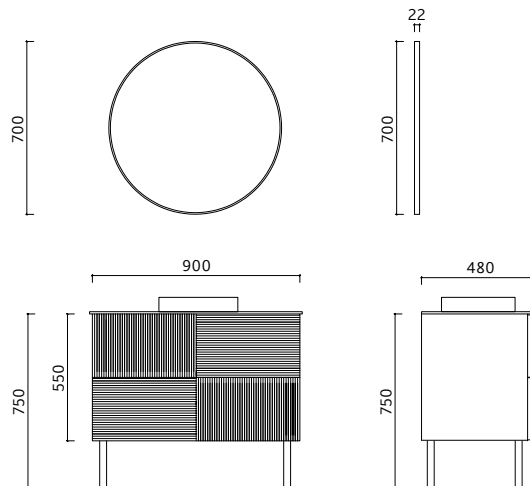

CARMELA

Dolap Ölçü Alternatifleri

Cabinet Size Alternatives

80 cm

Lavabo Dolabı Ölçüleri
Basin Cabinet Dimensions
800 x 480 x 438 mm

Ayna Ölçüleri
Mirror Dimensions
600 x 800 x 20 mm

Boy Dolabı Ölçüleri
Tall Cabinet Dimensions
400 x 1400 x 350 mm

LED Aydınlatma
LED Lighting

Yok
Not Available

LINEA

Dolap Ölçü
Alternatifleri
Cabinet Size
Alternatives
90 cm

Lavabo Dolabı Ölçüleri
Basin Cabinet Dimensions
900 x 750 x 480 mm

Ayna Ölçüleri (Çap)
Mirror Dimensions (R)
750 mm