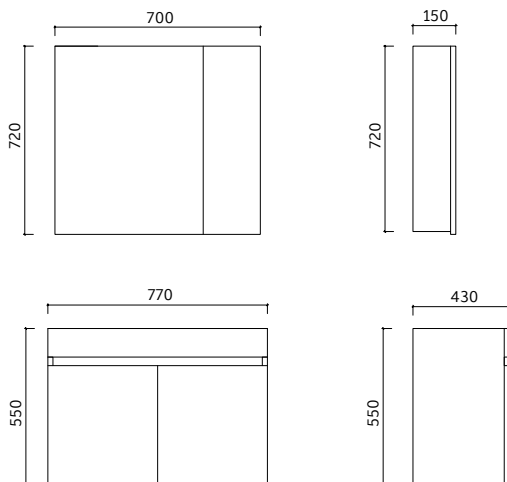

Ayna Dolabı Ölçüleri
Mirror Cabinet Dimensions
1000 x 720 x 170 mm

Boy Dolabı Ölçüleri
Tall Cabinet Dimensions
300 x 1400 x 300 mm

Renk Alternatifleri
Color Options

Beyaz White	Antrasit Anthracite
Beyaz White	Beyaz White

Lavabo Dolabı Ölçüleri
Basin Cabinet Dimensions
770 x 550 x 338 mm

Aynalı Dolap Ölçüleri
Mirror Cabinet Dimensions
700 x 720 x 150 mm

Boy Dolabı Ölçüleri
Tall Cabinet Dimensions
400 x 1400 x 300 mm

Renk Alternatifleri
Color Options

Var
Available

AKÇAY

Dolap Ölçü
Alternatifleri
Cabinet Size
Alternatives
55 cm / 65 cm
80 cm / **100 cm**

Lavabo Dolabı Ölçüleri
Basin Cabinet Dimensions
770 x 550 x 430 mm

Aynalı Dolap Ölçüleri
Mirror Cabinet Dimensions
700 x 720 x 150 mm