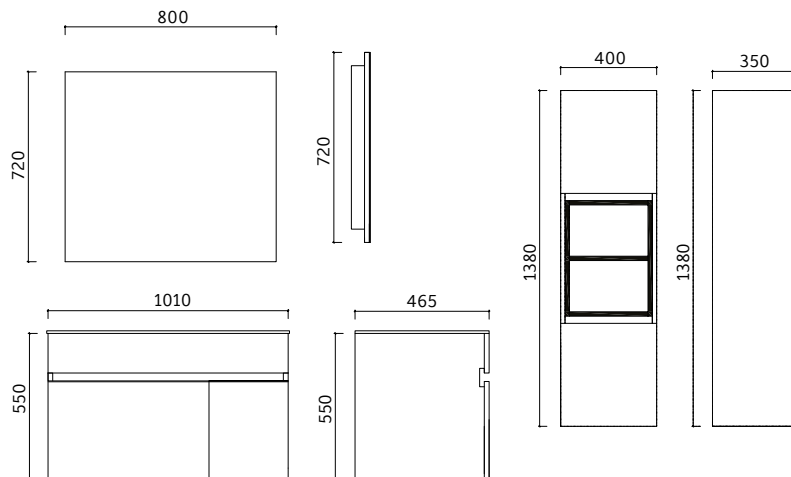

Ayna Ölçüleri (Çap)
Mirror Dimensions (R)
700 mm

Boy Dolabı Ölçüleri
Tall Cabinet Dimensions
250 x 800 x 158 mm

Renk Alternatifleri
Color Options

Antrasit Anthracite	Sarı Yellow
Antrasit Anthracite	Beyaz White

LUNA

Dolap Ölçü Alternatifleri
Cabinet Size Alternatives
100 cm

Lavabo Dolabı Ölçüleri
Basin Cabinet Dimensions
1010 x 550 x 465 mm

Ayna Ölçüleri
Mirror Dimensions
800 x 720 mm

Boy Dolabı Ölçüleri
Tall Cabinet Dimensions
400 x 1380 x 350 mm