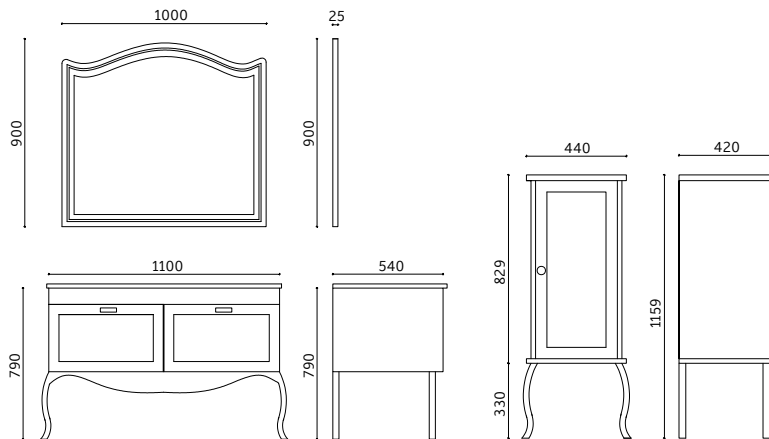

Aynalı Dolap Ölçüleri
Mirror Cabinet Dimensions
600 x 720 x 200 mm

Boy Dolabı Ölçüleri
Tall Cabinet Dimensions
400 x 1400 x 350 mm

Renk Alternatifleri
Color Options

Beyaz
White

Açık Gri
Light Grey

Gövde
Body

Dolap Ölçü Alternatifleri
Cabinet Size Alternatives
120 cm

Lavabo Dolabı Ölçüleri
Basin Cabinet Dimensions
1200 x 500 x 500 mm

Ayna Ölçüleri (Çap)
Mirror Dimensions (R)
700 mm

Dolap Ölçüleri (Çap)
Cabinet Dimensions (R)
250 x 800 x 158 mm

Mobilya Üstü Seramik
Over Furniture Ceramic

LED Aydınlatma
LED Lighting

Var
Available

viesta
BANYO / BATHROOM

klasik
koleksiyon

classic collection

ANTIQUE

Dolap Ölçü Alternatifleri
Cabinet Size Alternatives
110 cm

Lavabo Dolabı Ölçüleri
Basin Cabinet Dimensions
1100 x 790 x 540 mm

Ayna Ölçüleri
Mirror Dimensions
1000 x 900 mm

Boy Dolap Ölçüleri
Tall Cabinet Dimensions
440 x 1159 x 420 mm

Renk Alternatifleri
Color Options