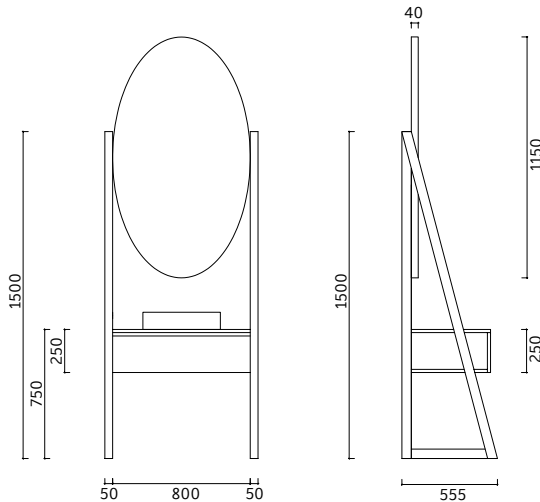

Boy Dolabı Ölçüleri
Tall Cabinet Dimensions
350 x 1950 x 350 mm

Ayna Ölçüleri (Çap)
Mirror Dimensions (R)
1826 mm

Renk Alternatifleri
Color Options

Siyah
Black

Beyaz
White

Gövde
Body
Mat Lake Boyalı
Matt Lacquer Painted

Lavabo Dolabı Ölçüleri
Basin Cabinet Dimensions
1400 x 570 x 480 mm

Ayna Ölçüleri
Mirror Dimensions
800 x 1000 x 25 mm

Renk Alternatifleri
Color Options

Beyaz
White

Vizon
Mink

Gövde
Body

Mat Lake Boyalı
Matt Lacquer Painted

PRINCE

Dolap Ölçü
Alternatifleri
Cabinet Size
Alternatives
90 cm

Lavabo Dolabı Ölçüleri
Basin Cabinet Dimensions
900 x 1950 x 555 mm

Ayna Ölçüleri
Mirror Dimensions
1150 x 800 mm

Renk
Color

Beyaz
White

Meşe
Oak

Yok
Not Available

QUEEN

Dolap Ölçü
Alternatifleri
Cabinet Size
Alternatives
90 cm

Lavabo Dolabı Ölçüleri
Basin Cabinet Dimensions
900 x 1950 x 555 mm

Ayna Ölçüleri
Mirror Dimensions
1150 x 800 mm

Renk Alternatifleri
Color Options