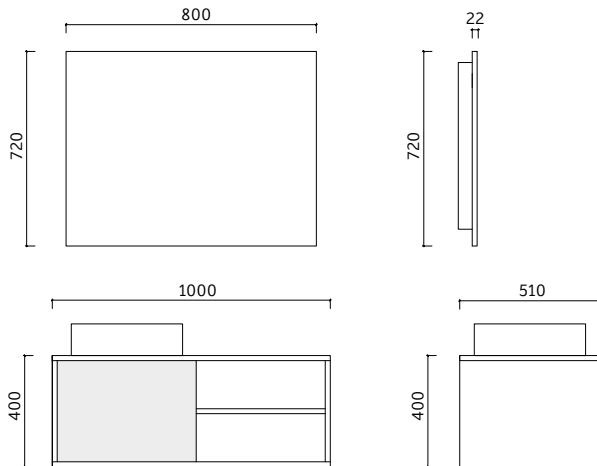

Etejerli Seramik
Integrated Ceramic

LED Aydınlatma
LED Lighting

Yok
Not Available

VIVA

Dolap Ölçü
Alternatifleri
Cabinet Size
Alternatives
100 cm

Lavabo Dolabı Ölçüleri
Basin Cabinet Dimensions
1000 x 400 x 510 mm

Ayna Ölçüleri
Mirror Dimensions
900 x 700 mm

Renk Alternatifleri
Color Options

Gövde
Body

MDF Lam
MDF Lam

Kapaklar
Doors

Soft Mat Panel
Soft Matt Panel

Lavabo
Basin

Mobilya Üstü Seramik
Over Furniture Ceramic