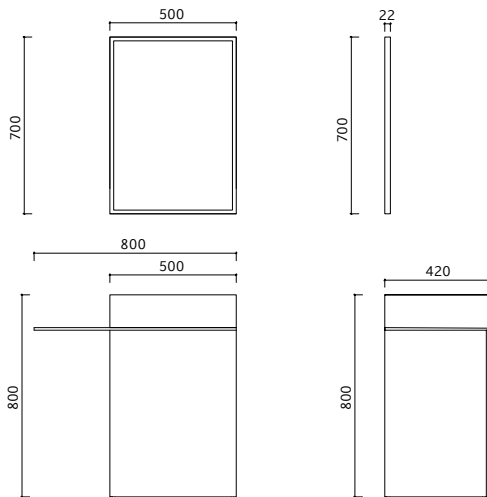

Var
Available

ELITE

Dolap Ölçü
Alternatifleri
Cabinet Size
Alternatives
105 cm

Lavabo Dolabı Ölçüleri
Basin Cabinet Dimensions
1036 x 586 x 518 mm

Ayna Ölçüleri
Mirror Dimensions
1000 x 1150 mm

Renk Alternatifleri
Color Options

Ayna Ölçüleri
Mirror Dimensions
500 x 700 mm

Renk Alternatifleri
Color Options

Beyaz
White

Antrasit
Anthracite

Gövde
Body

Mat Lake Boyalı
Matt Lacquer Painted

Kapaklar
Doors

Mat Lake Boyalı
Matt Lacquer Painted

Tezgah
Countertop

Cam
Glass

Lavabo
Basin

Tezgah Üstü Akrilik
Over Counter Acrylic

LED Aydınlatma
LED Lighting

Var
Available

FLAT TALL

Dolap Ölçü Alternatifleri
Cabinet Size Alternatives
80 cm

Lavabo Dolabı Ölçüleri
Basin Cabinet Dimensions
800 x 800 x 420 mm

Ayna Ölçüleri
Mirror Dimensions
500 x 700 mm

Renk Alternatifleri
Color Options

Beyaz
White

Antrasit
Anthracite

Gövde
Body

Mat Lake Boyalı
Matt Lacquer Painted