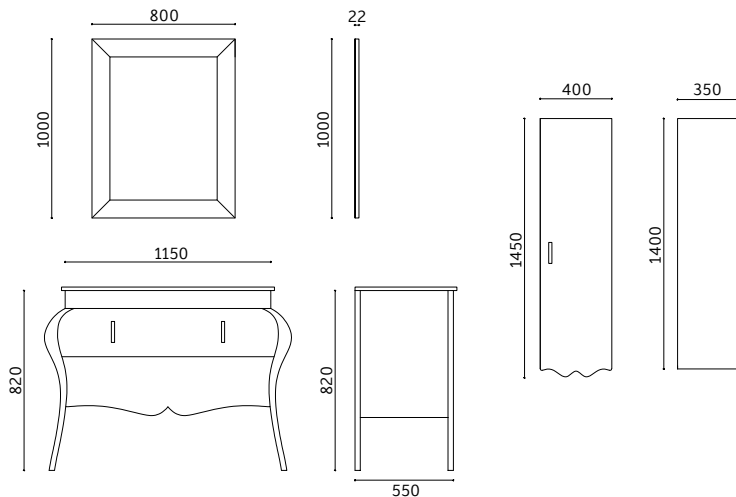

Mermer
Marble

Lavabo
Basin

Tezgahaltı Seramik
Under Counter Ceramic

LED Aydınlatma
LED Lighting

Yok
Not Available

ELEGANCE

Dolap Ölçü Alternatifleri
Cabinet Size Alternatives
115 cm

Lavabo Dolabı Ölçüleri
Basin Cabinet Dimensions
1150 x 820 x 550 mm

Ayna Ölçüleri
Mirror Dimensions
800 x 1000 mm

Boy Dolap Ölçüleri
Tall Cabinet Dimensions
400 x 1450 x 350 mm

Renk Alternatifleri
Color Options

Beyaz
White

Siyah
Black

Gövde
Body

Parlak Lake Boyalı
Glossy Lacquer Painted