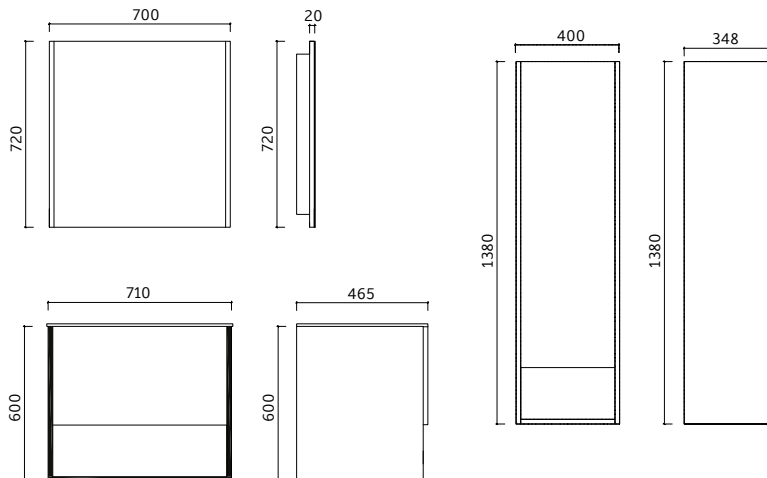

Ayna Ölçüleri
Mirror Dimensions
800 x 800 mm

Boy Dolabı Ölçüleri
Tall Cabinet Dimensions
500 x 1380 x 318 mm

Renk Alternatifleri
Color Options

Gövde
Body
MDF Lam
MDF Lam

Kapaklar
Doors
Soft Mat Panel
Soft Matt Panel

Lavabo
Basin
Etejerli Seramik
Integrated Ceramic

LED Aydınlatma
LED Lighting
Yok
Not Available

TERRA

Dolap Ölçü
Alternatifleri
Cabinet Size
Alternatives
70 cm

Lavabo Dolabı Ölçüleri
Basin Cabinet Dimensions
710 x 600 x 465 mm

Ayna Ölçüleri
Mirror Dimensions
700 x 720 mm

Boy Dolabı Ölçüleri
Tall Cabinet Dimensions
400 x 1380 x 348 mm

Renk Alternatifleri
Color Options

Gövde
Body
MDF Lam
MDF Lam

Kapaklar
Doors
Soft Mat Panel
Soft Matt Panel