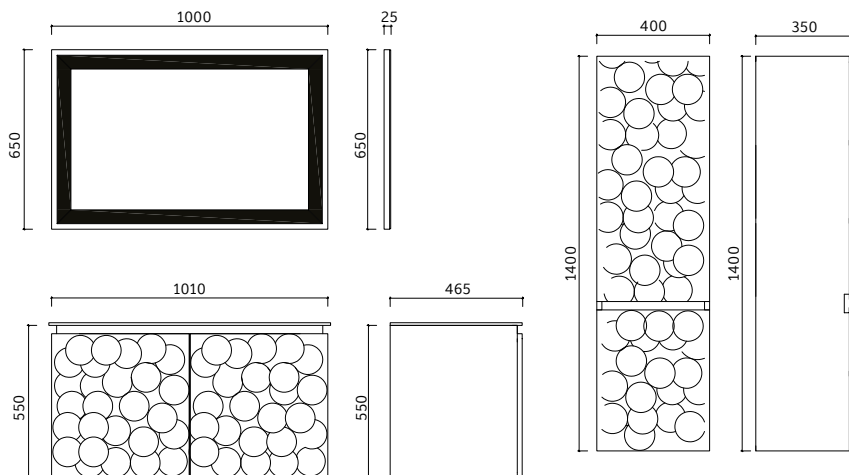

LED Aydınlatma
LED Lighting

Yok
Not Available

ANGEL

Dolap Ölçü
Alternatifleri
Cabinet Size
Alternatives
80 cm / 100 cm

Lavabo Dolabı Ölçüleri
Basin Cabinet Dimensions
1010 x 550 x 465 mm

Ayna Ölçüleri
Mirror Dimensions
1000 x 650 mm