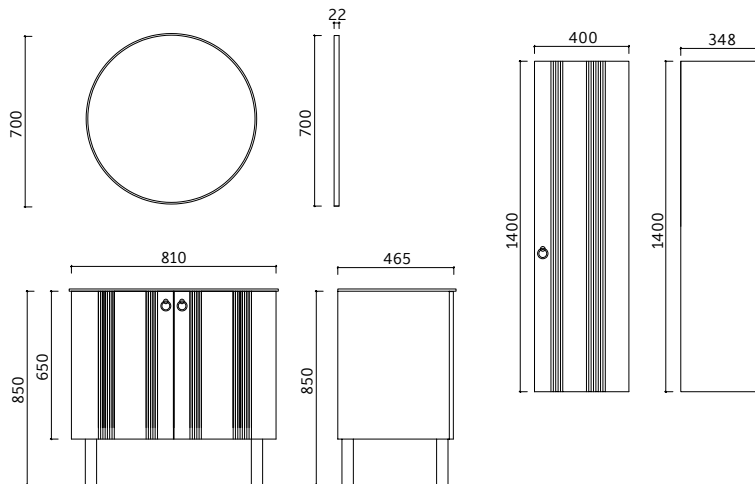

LED Aydınlatma
LED Lighting

Yok
Not Available

LINEA

Dolap Ölçü
Alternatifleri
Cabinet Size
Alternatives
90 cm

Lavabo Dolabı Ölçüleri
Basin Cabinet Dimensions
900 x 750 x 480 mm

Ayna Ölçüleri (Çap)
Mirror Dimensions (R)
750 mm

Mermer
Marble

Lavabo
Basin

Tezgah Üstü Seramik
Over Counter Ceramic

LED Aydınlatma
LED Lighting

Yok
Not Available

IDEA

Dolap Ölçü
Alternatifleri
Cabinet Size
Alternatives
80 cm

Lavabo Dolabı Ölçüleri
Basin Cabinet Dimensions
810 x 850 x 465 mm

Ayna Ölçüleri (Çap)
Mirror Dimensions (R)
750 mm

Boy Dolabı Ölçüleri
Tall Cabinet Dimensions
1400 x 400 x 348 mm

Renk Alternatifleri
Color Options

Beyaz
White

Açık Gri
Light Grey

Gövde
Body

MDF Lam
MDF Lam

Kapaklar
Doors