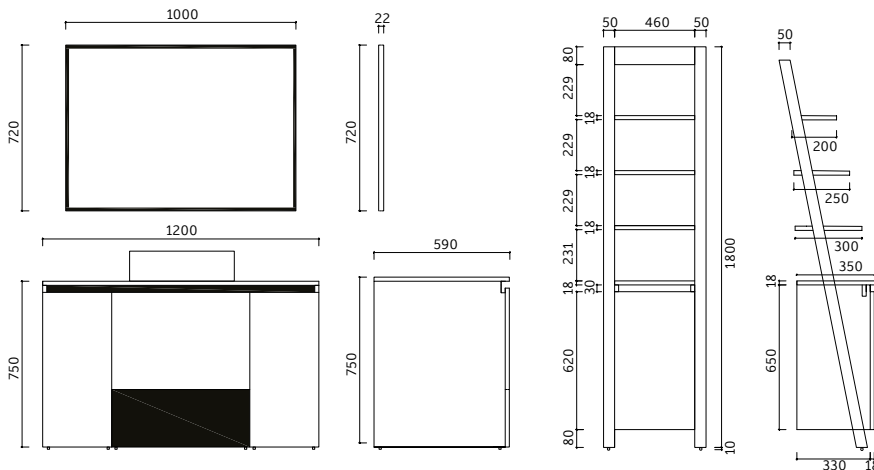

Ayna Ölçüleri
Mirror Dimensions
1000 x 700 mm

Renk Alternatifleri
Color Options

Gövde
Body

Mat Lake Boyalı
Matt Lacquer Painted

Kapaklar
Doors

Mat Lake Boyalı
Matt Lacquer Painted

Lavabo
Basin

Mobilya Üstü Seramik
Over Furniture Ceramic

LED Aydınlatma
LED Lighting

Var
Available

ETNA

Dolap Ölçü Alternatifleri
Cabinet Size Alternatives
120 cm

Lavabo Dolabı Ölçüleri
Basin Cabinet Dimensions
1200 x 750 x 590 mm

Ayna Ölçüleri
Mirror Dimensions
1000 x 720 mm

Aynalı Dolap Ölçüleri
Mirror Cabinet Dimensions
600 x 720 x 200 mm

Boy Dolabı Ölçüleri
Tall Cabinet Dimensions
400 x 1400 x 350 mm

Renk Alternatifleri
Color Options

Beyaz
White

Açık Gri
Light Grey

Gövde
Body