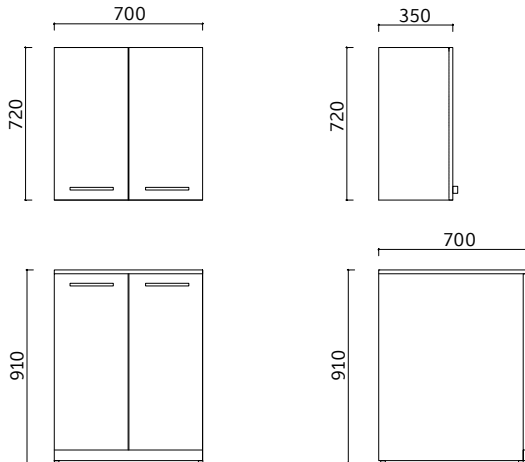

EXEN

ÇAMAŞIR MAKİNASI DOLABI
WASHING MACHINE CABINET

Renk Alternatifleri
Color Options

Beyaz / White

Gövde
Body

MDF Lam
MDF Lam

Alt Modül Ölçüler
Lower Module Dimensions

700 x 910 x 700

Kapaklar
Doors

MDF Lam
MDF Lam

Üst Modül Ölçüler
Top Module Dimensions

700 x 720 x 350

ARIA

DEPOLAMA DOLABI
STORAGE CABINET

Renk Alternatifleri
Color Options

Beyaz / White

Gövde
Body

MDF Lam
MDF Lam

Ölçüler
Dimensions

900 x 1870 x 450

Kapaklar
Doors

MDF Lam
MDF Lam