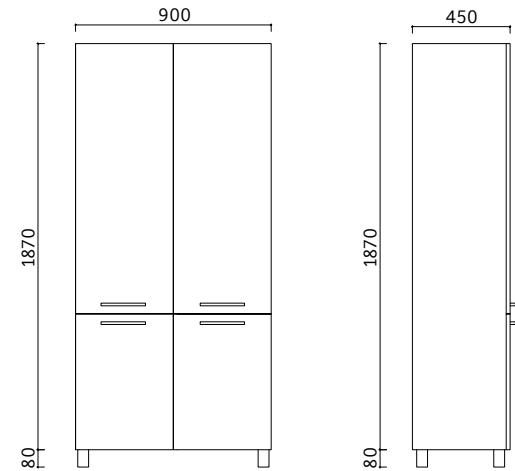

ARIA

DEPOLAMA DOLABI
STORAGE CABINET

Renk Alternatifleri
Color Options

Beyaz / White

Gövde
Body

MDF Lam
MDF Lam

Ölçüler
Dimensions

900 x 1870 x 450

Kapaklar
Doors

MDF Lam
MDF Lam