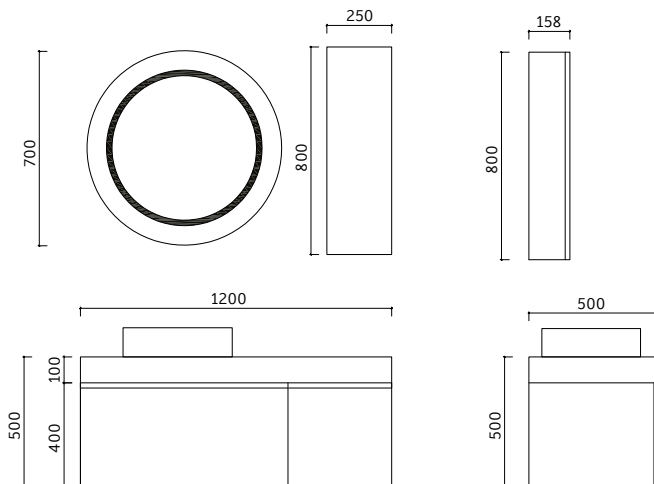

Ayna Ölçüleri
Mirror Dimensions
1000 x 700 mm

Renk Alternatifleri
Color Options

Gövde
Body

Mat Lake Boyalı
Matt Lacquer Painted

Kapaklar
Doors

Mat Lake Boyalı
Matt Lacquer Painted

Lavabo
Basin

Mobilya Üstü Seramik
Over Furniture Ceramic

Aynalı Dolap Ölçüleri
Mirror Cabinet Dimensions
600 x 720 x 200 mm

Boy Dolabı Ölçüleri
Tall Cabinet Dimensions
400 x 1400 x 350 mm

Renk Alternatifleri
Color Options

Beyaz
White

Açık Gri
Light Grey

Gövde
Body

Dolap Ölçü Alternatifleri
Cabinet Size Alternatives
120 cm

Lavabo Dolabı Ölçüleri
Basin Cabinet Dimensions
1200 x 500 x 500 mm

Ayna Ölçüleri (Çap)
Mirror Dimensions (R)
700 mm

Dolap Ölçüleri (Çap)
Cabinet Dimensions (R)
250 x 800 x 158 mm