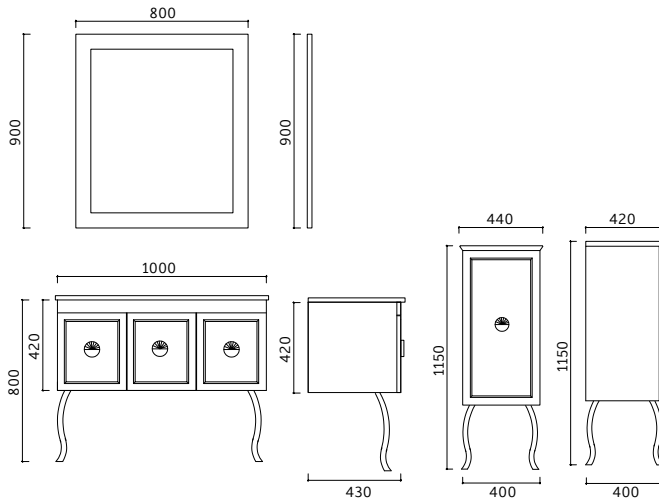

Ayna Ölçüleri
Mirror Dimensions
800 x 1000 mm

Boy Dolap Ölçüleri
Tall Cabinet Dimensions
400 x 1450 x 350 mm

Renk Alternatifleri
Color Options

Beyaz
White

Siyah
Black

Gövde
Body

Parlak Lake Boyalı
Glossy Lacquer Painted

COMO

Dolap Ölçü Alternatifleri

Cabinet Size Alternatives

80 cm / 100 cm

Lavabo Dolabı Ölçüleri
Basin Cabinet Dimensions
1000 x 800 x 430 mm

Ayna Ölçüleri
Mirror Dimensions
800 x 900 mm

Boy Dolabı Ölçüleri
Tall Cabinet Dimensions
440 x 1150 x 420 mm