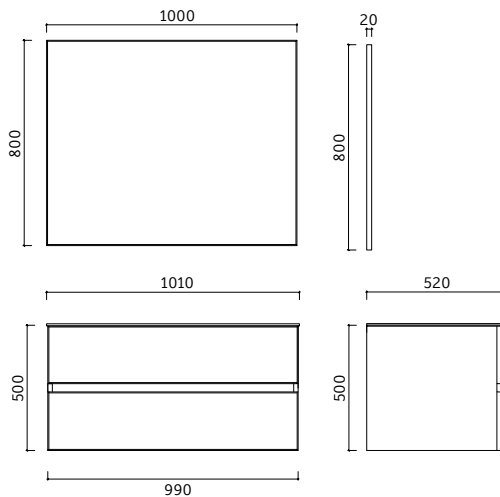

LED Aydınlatma
LED Lighting

Yok
Not Available

ANGEL

Dolap Ölçü
Alternatifleri
Cabinet Size
Alternatives
80 cm / 100 cm

Lavabo Dolabı Ölçüleri
Basin Cabinet Dimensions
1010 x 550 x 465 mm

Ayna Ölçüleri
Mirror Dimensions
1000 x 650 mm

Etejerli Seramik
Integrated Ceramic

LED Aydınlatma
LED Lighting

Var
Available

MIRROR

Dolap Ölçü
Alternatifleri
Cabinet Size
Alternatives
80 cm / 100 cm

Lavabo Dolabı Ölçüleri
Basin Cabinet Dimensions
1010 x 500 x 520 mm

Ayna Ölçüleri
Mirror Dimensions
1000 x 800 mm

Renk Alternatifleri
Color Options

Siyah
Black

Gövde
Body Alüminyum Çerçevesi Cam
Aluminum Framed Glass

Kapaklar
Doors Alüminyum Çerçevesi Cam
Aluminum Framed Glass

Ayna Ölçüleri
Mirror Dimensions
800 x 720 x 25 mm

Boy Dolap Ölçüleri
Tall Cabinet Dimensions
400 x 1400 x 350 mm

Renk Alternatifleri
Color Options

Beyaz
White

Laçivert
Navy Blue

Gövde
Body

Mat Lake Boyalı
Matt Lacquer Painted