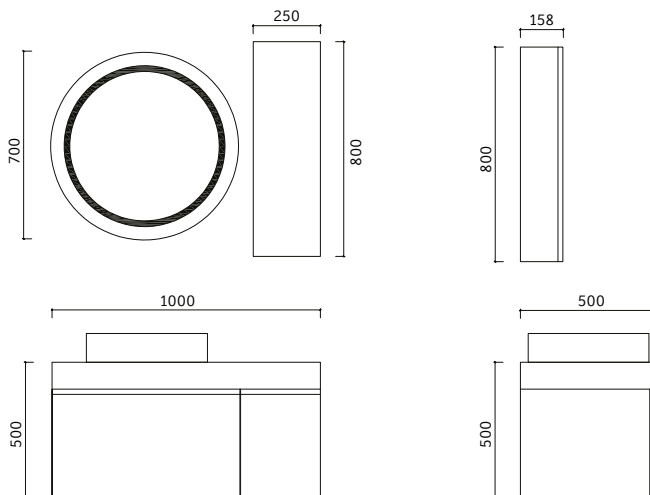

Ayna Ölçüleri
Mirror Dimensions
700 x 720 mm

Boy Dolabı Ölçüleri
Tall Cabinet Dimensions
400 x 1380 x 348 mm

Renk Alternatifleri
Color Options

Gövde
Body
MDF Lam
MDF Lam

Kapaklar
Doors
Soft Mat Panel
Soft Matt Panel

Lavabo
Basin
Etejerli Seramik
Integrated Ceramic

LED Aydınlatma
LED Lighting
Yok
Not Available

MONA

Dolap Ölçü Alternatifleri
Cabinet Size Alternatives
100 cm

Lavabo Dolabı Ölçüleri
Basin Cabinet Dimensions
1000 x 500 x 500 mm

Ayna Ölçüleri (Çap)
Mirror Dimensions (R)
700 mm

Boy Dolabı Ölçüleri
Tall Cabinet Dimensions
250 x 800 x 158 mm

Renk Alternatifleri
Color Options

Antrasit Anthracite	Sarı Yellow
Antrasit Anthracite	Beyaz White