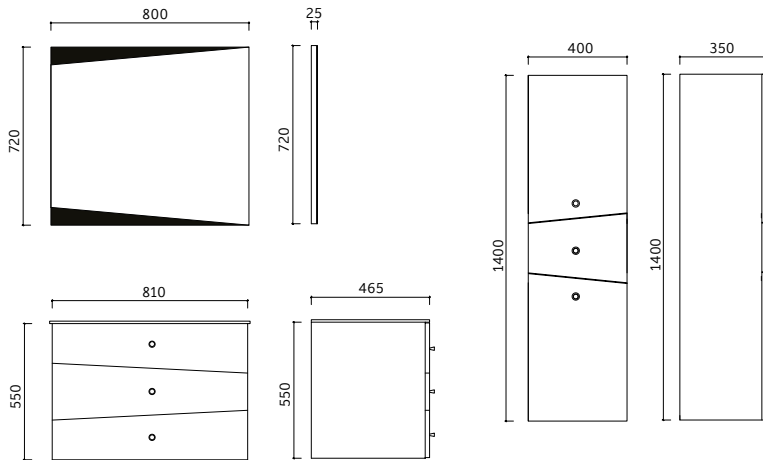

Etejerli Seramik
Integrated Ceramic

LED Aydınlatma
LED Lighting

Var
Available

MIRROR

Dolap Ölçü
Alternatifleri
Cabinet Size
Alternatives
80 cm / 100 cm

Lavabo Dolabı Ölçüleri
Basin Cabinet Dimensions
1010 x 500 x 520 mm

Ayna Ölçüleri
Mirror Dimensions
1000 x 800 mm

Renk Alternatifleri
Color Options

Siyah
Black

Gövde
Body Alüminyum Çerçevesi Cam
Aluminum Framed Glass

Kapaklar
Doors Alüminyum Çerçevesi Cam
Aluminum Framed Glass

Lavabo
Basin Etejerli Cam
Integrated Glass

LED Aydınlatma
LED Lighting Var
Available

BEYOND

Dolap Ölçü Alternatifleri
Cabinet Size Alternatives
80 cm

Lavabo Dolabı Ölçüleri
Basin Cabinet Dimensions
810 x 550 x 465 mm

Ayna Ölçüleri
Mirror Dimensions
800 x 720 x 25 mm

Boy Dolap Ölçüleri
Tall Cabinet Dimensions
400 x 1400 x 350 mm

Renk Alternatifleri
Color Options

Beyaz
White

Laçivert
Navy Blue

Gövde
Body

Mat Lake Boyalı
Matt Lacquer Painted