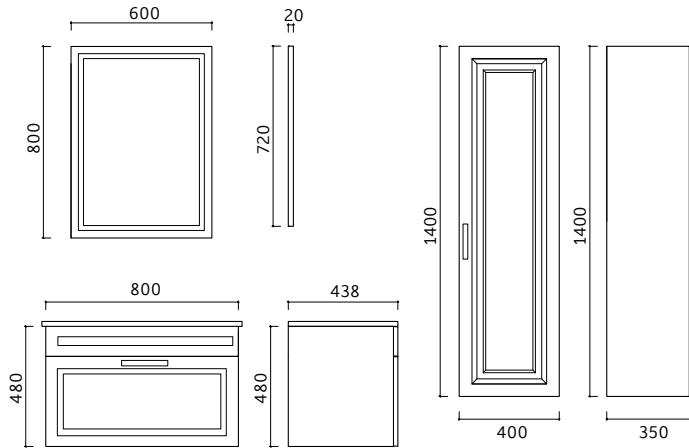

Ayna Ölçüleri
Mirror Dimensions
800 x 1000 mm

Boy Dolap Ölçüleri
Tall Cabinet Dimensions
400 x 1450 x 350 mm

Renk Alternatifleri
Color Options

Beyaz
White

Siyah
Black

Gövde
Body

Parlak Lake Boyalı
Glossy Lacquer Painted

COMO

Dolap Ölçü Alternatifleri

Cabinet Size Alternatives

80 cm / 100 cm

Lavabo Dolabı Ölçüleri
Basin Cabinet Dimensions
1000 x 800 x 430 mm

Ayna Ölçüleri
Mirror Dimensions
800 x 900 mm

Boy Dolabı Ölçüleri
Tall Cabinet Dimensions
440 x 1150 x 420 mm

CARMELA

Dolap Ölçü Alternatifleri

Cabinet Size Alternatives

80 cm

Lavabo Dolabı Ölçüleri
Basin Cabinet Dimensions
800 x 480 x 438 mm

Ayna Ölçüleri
Mirror Dimensions
600 x 800 x 20 mm

Boy Dolabı Ölçüleri
Tall Cabinet Dimensions
400 x 1400 x 350 mm