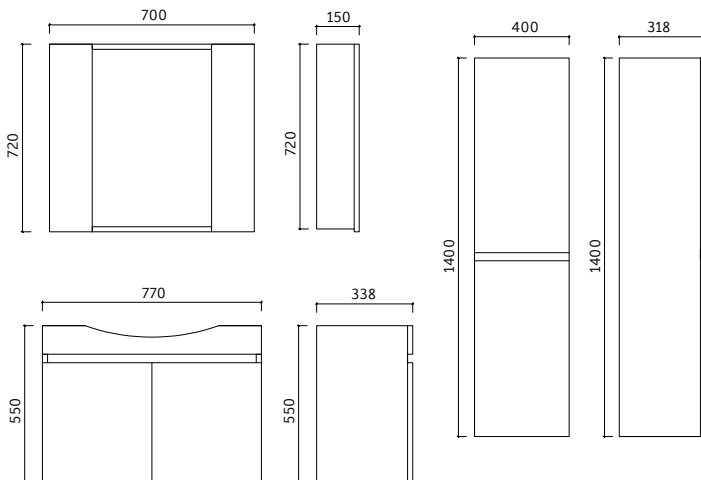

Aynalı Dolap Ölçüleri
Mirror Cabinet Dimensions
1000 x 720 x 170 mm

Renk Alternatifleri
Color Options

Beyaz
White

Meşe
Oak

Gövde
Body

MDF Lam
MDF Lam

Kapaklar
Doors

High Gloss Panel
High Gloss Panel

Ayna Dolabı Ölçüleri
Mirror Cabinet Dimensions
1000 x 720 x 170 mm

Boy Dolabı Ölçüleri
Tall Cabinet Dimensions
300 x 1400 x 300 mm

Renk Alternatifleri
Color Options

Beyaz White	Antrasit Anthracite
Beyaz White	Beyaz White

Gövde
Body
High Gloss Panel
High Gloss Panel

Kapaklar
Doors
High Gloss Panel
High Gloss Panel

Lavabo
Basin
Etejerli Seramik
Integrated Ceramic

LED Aydınlatma
LED Lighting
Yok
Not Available

ADA

Dolap Ölçü
Alternatifleri
Cabinet Size
Alternatives
55 cm / 65 cm
80 cm / 100 cm

Lavabo Dolabı Ölçüleri
Basin Cabinet Dimensions
770 x 550 x 338 mm

Aynalı Dolap Ölçüleri
Mirror Cabinet Dimensions
700 x 720 x 150 mm

Boy Dolabı Ölçüleri
Tall Cabinet Dimensions
400 x 1400 x 300 mm

Renk Alternatifleri
Color Options