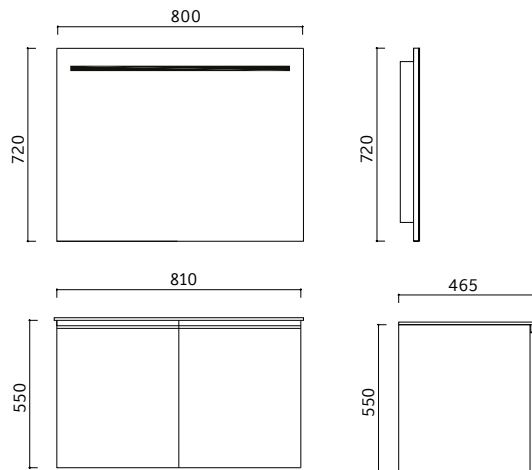

Ayna Ölçüleri
Mirror Dimensions
800 x 720 mm

Boy Dolabı Ölçüleri
Tall Cabinet Dimensions
400 x 1380 x 350 mm

Renk Alternatifleri
Color Options

Antrasit Anthracite	Mavi Blue	Gri Grey	Sarı Yellow
Beyaz White	Antik Ceviz Antique Walnut		

Lavabo Dolabı Ölçüleri
Basin Cabinet Dimensions
810 x 550 x 465 mm

Ayna Ölçüleri
Mirror Dimensions
800 x 720 mm

Renk Alternatifleri
Color Options

Beyaz
White

Açık Gri
Light Grey

Antrasit
Anthracite

Gövde
Body