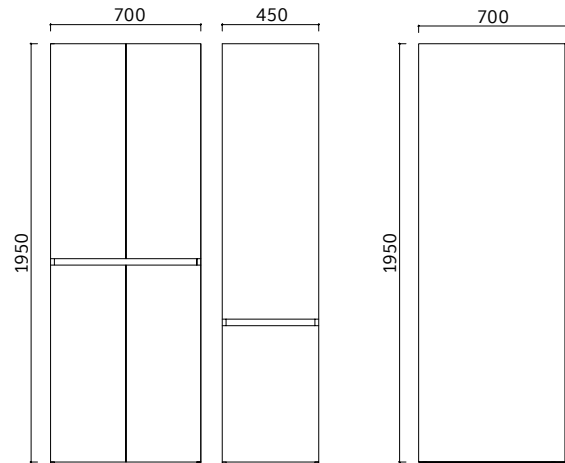

DROP

KOMBİNE DOLAP
COMBINED CABINET

Renk Alternatifleri
Color Options

Beyaz / White

Gövde
Body

Soft Mat Panel
Soft Matt Panel

Ölçüler
Dimensions

1150 x 1950 x 700

Kapaklar
Doors

Soft Mat Panel
Soft Matt Panel