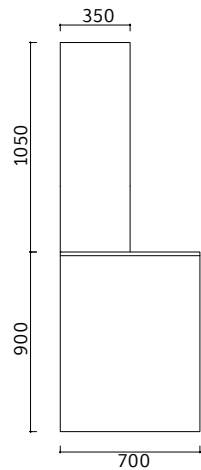

ROYAL

ÇAMAŞIR MAKİNASI DOLABI
WASHING MACHINE CABINET

Renk Alternatifleri
Color Options

Üst Modül Ölçüler 700 x 720 x 350
Top Module Dimensions

Gövde
Body MDF Lam
MDF Lam

Alt Modül Ölçüler 700 x 900 x 700
Lower Module Dimensions

Kapaklar
Doors Soft Mat Panel
Soft Matt Panel

DROP

KOMBİNE DOLAP
COMBINED CABINET

Renk Alternatifleri
Color Options

Beyaz / White

Gövde
Body

Soft Mat Panel
Soft Matt Panel

Ölçüler
Dimensions

1150 x 1950 x 700

Kapaklar
Doors

Soft Mat Panel
Soft Matt Panel

Not: Modüller
duvara
sabitlemelidir.

Note: Modules must
be fixed to the wall