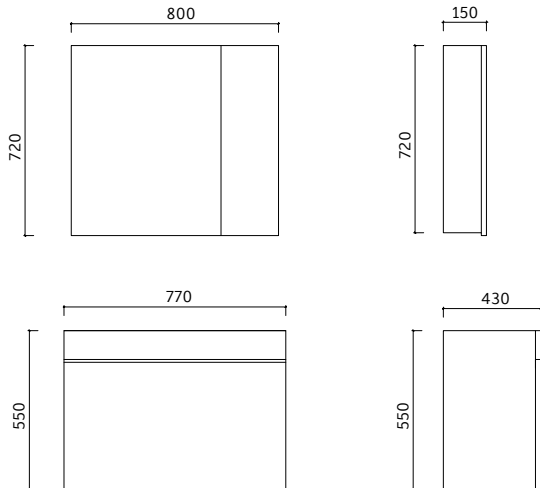

Lavabo Dolabı Ölçüleri
Basin Cabinet Dimensions
1000 x 500 x 470 mm

Ayna Ölçüleri
Mirror Dimensions
900 x 720 mm

Renk Alternatifleri
Color Options

Meşe
Oak

Gövde
Body
MDF Lam
MDF Lam

Kapaklar
Doors
Melamin Yonga Levha
Melamine Chip Board

Lavabo
Basin
Mobilya Üstü Seramik
Over Furniture Ceramic

LED Aydınlatma
LED Lighting
Yok
Not Available

BİGA

Dolap Ölçü
Alternatifleri
Cabinet Size
Alternatives
80 cm

Lavabo Dolabı Ölçüleri
Basin Cabinet Dimensions
800 x 550 x 430 mm

Ayna Dolabı Ölçüleri
Mirror Cabinet Dimensions
800 x 720 x 150 mm

Renk Alternatifleri
Color Options

Beyaz
White

Antrasit
Anthracite

Gövde
Body

High Gloss Panel
High Gloss Panel

Kapaklar
Doors

High Gloss Panel
High Gloss Panel

Ayna Ölçüleri
Mirror Dimensions
800 x 720 mm

Renk Alternatifleri
Color Options

Beyaz
White

Ceviz
Walnut

Gövde
Body

MDF Lam
MDF Lam

Kapaklar
Doors

High Gloss Panel
High Gloss Panel