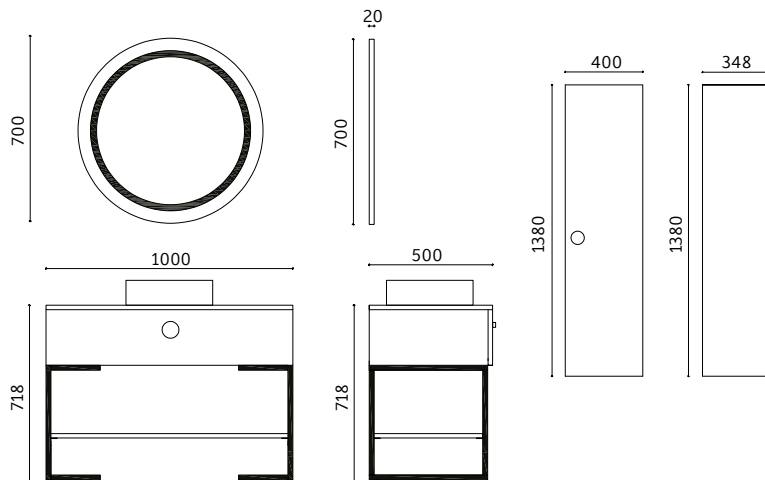

Ayna Ölçüleri
Mirror Dimensions
800 x 720 mm

Boy Dolabı Ölçüleri
Tall Cabinet Dimensions
400 x 1380 x 350 mm

Renk Alternatifleri
Color Options

Antrasit Anthracite	Mavi Blue	Gri Grey	Sarı Yellow
Beyaz White	Antik Ceviz Antique Walnut		

Var
Available

BETA

Dolap Ölçü
Alternatifleri
Cabinet Size
Alternatives
60 cm / 80 cm

Lavabo Dolabı Ölçüleri
Basin Cabinet Dimensions
810 x 550 x 465 mm

Ayna Dolabı Ölçüleri
Mirror Cabinet Dimensions
800 x 720 x 170 mm

Lavabo
Basin Etejerli Seramik
Integrated Ceramic

LED Aydınlatma
LED Lighting Var
Available

PORTO

Dolap Ölçü
Alternatifleri
Cabinet Size
Alternatives
100 cm

Lavabo Dolabı Ölçüleri
Basin Cabinet Dimensions
1000 x 718 x 500 mm

Ayna Ölçüleri (Çap)
Mirror Dimensions (R)
700 mm

Boy Dolabı Ölçüleri
Tall Cabinet Dimensions
400 x 1380 x 348 mm

Renk Alternatifleri
Color Options

Ceviz Walnut	Beyaz White
Meşe Oak	Beyaz White

Gövde
Body

MDF Lam
MDF Lam