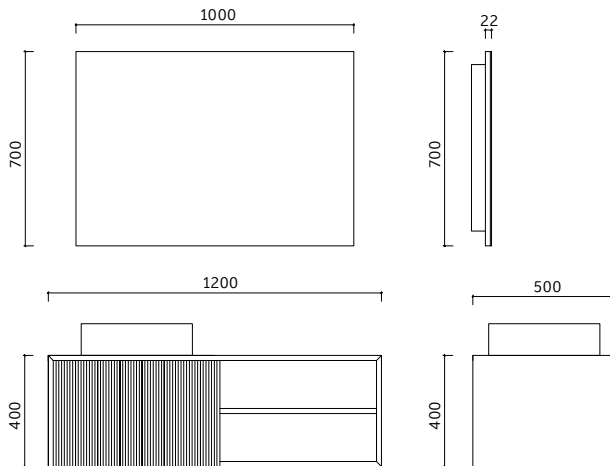

Etejerli Seramik
Integrated Ceramic

LED Aydınlatma
LED Lighting

Var
Available

CITY

Dolap Ölçü
Alternatifleri
Cabinet Size
Alternatives
120 cm

Lavabo Dolabı Ölçüleri
Basin Cabinet Dimensions
1200 x 400 x 500 mm

Ayna Ölçüleri
Mirror Dimensions
1000 x 700 mm

Renk Alternatifleri
Color Options

Gövde
Body

Mat Lake Boyalı
Matt Lacquer Painted

Kapaklar
Doors

Mat Lake Boyalı
Matt Lacquer Painted

Lavabo
Basin

Mobilya Üstü Seramik
Over Furniture Ceramic