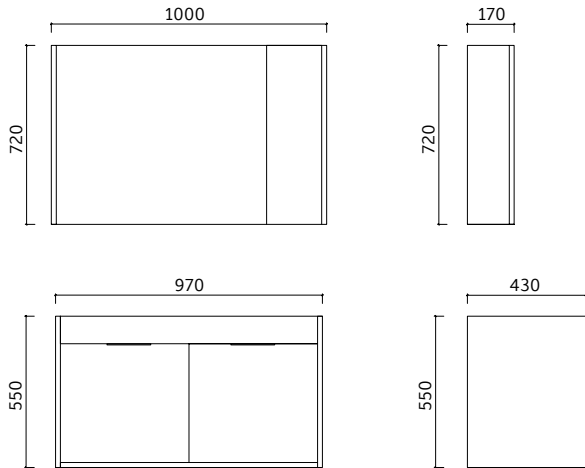

Ayna Ölçüleri
Mirror Dimensions
800 x 720 mm

Renk Alternatifleri
Color Options

Beyaz
White

Gövde
Body High Gloss Panel
High Gloss Panel

Kapaklar
Doors High Gloss Panel
High Gloss Panel

Lavabo
Basin Mobilya Üstü Seramik
Over Furniture Ceramic

LED Aydınlatma
LED Lighting Var
Available

viesta
BANYO / BATHROOM

basic
koleksiyon

basic collection

SEDEF

Dolap Ölçü Alternatifleri
Cabinet Size Alternatives
100 cm

Lavabo Dolabı Ölçüleri
Basin Cabinet Dimensions
1000 x 550 x 430 mm

Aynalı Dolap Ölçüleri
Mirror Cabinet Dimensions
1000 x 720 x 170 mm

Renk Alternatifleri
Color Options

Beyaz
White

Meşe
Oak

Gövde
Body

MDF Lam
MDF Lam

Kapaklar
Doors

High Gloss Panel
High Gloss Panel