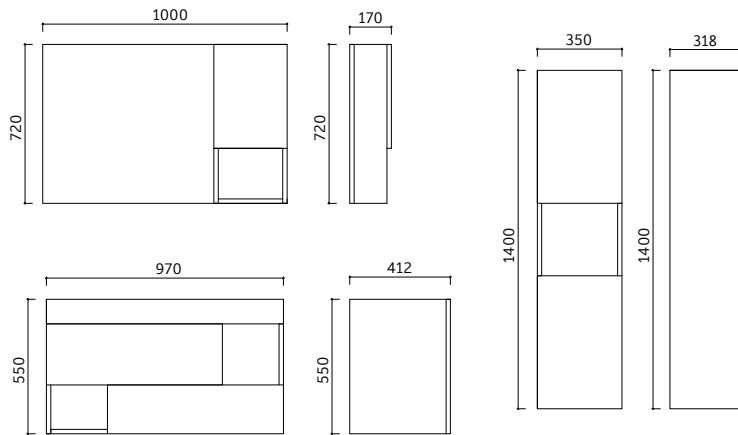

Ayna Dolabı Ölçüleri
Mirror Cabinet Dimensions
800 x 720 x 150 mm

Renk Alternatifleri
Color Options

Beyaz
White

Antrasit
Anthracite

Gövde
Body

High Gloss Panel
High Gloss Panel

Kapaklar
Doors

High Gloss Panel
High Gloss Panel

Ayna Ölçüleri
Mirror Dimensions
800 x 720 mm

Renk Alternatifleri
Color Options

Beyaz
White

Ceviz
Walnut

Gövde
Body

MDF Lam
MDF Lam

Kapaklar
Doors

High Gloss Panel
High Gloss Panel

Lavabo
Basin

Mobilya Üstü Seramik
Over Furniture Ceramic

LED Aydınlatma
LED Lighting

Yok
Not Available

RIVA

Dolap Ölçü
Alternatifleri
Cabinet Size
Alternatives
100 cm

Lavabo Dolabı Ölçüleri
Basin Cabinet Dimensions
1000 x 550 x 430 mm

Aynalı Dolap Ölçüleri
Mirror Cabinet Dimensions
1000 x 720 x 170 mm

Boy Dolabı Ölçüleri
Tall Cabinet Dimensions
350 x 1400 x 318 mm

Renk Alternatifleri
Color Options

Gövde
Body

MDF Lam
MDF Lam

Kapaklar
Doors