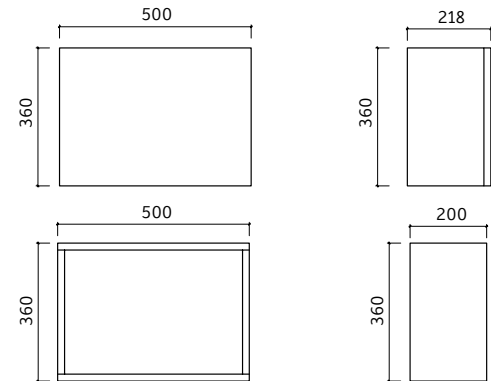

MALE

AYNALI ECZA DOLABI
MEDICINE CABINET WITH MIRROR

Renk Alternatifleri
Color Options

Beyaz / White

Gövde
Body

MDF Lam
MDF Lam

Ölçüler
Dimensions

500 x 650 x 198

Kapaklar
Doors

MDF Lam
MDF Lam

MIRA

ASMA DOLAP & AÇIK RAF
CABINET WITH SHELF

Renk Alternatifleri / Color Options

Raf Renk Alternatifleri
Shelves Color Options

Ceviz
Walnut

Antik Ceviz
Antique Walnut

Dolap Renk Alternatifleri
Cabinet Color Options

Mavi
Blue

Siyah
Black

Ölçüler
Dimensions

500 x 360 x 218

Gövde
Body

MDF Lam
MDF Lam

Kapaklar
Doors

Soft Mat Panel
Soft Matt Panel