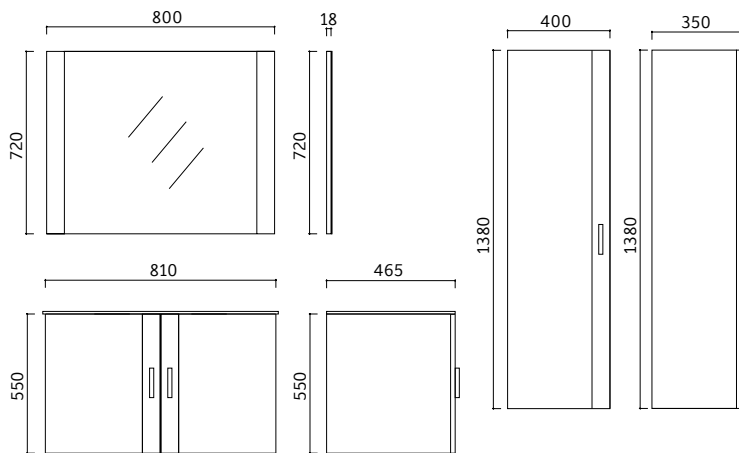

Lavabo
Basin
Etejerli Seramik
Integrated Ceramic

LED Aydınlatma
LED Lighting
Yok
Not Available

LARA

Dolap Ölçü
Alternatifleri
Cabinet Size
Alternatives
80 cm

Lavabo Dolabı Ölçüleri
Basin Cabinet Dimensions
810 x 550 x 465 mm

Ayna Ölçüleri
Mirror Dimensions
800 x 720 mm

Boy Dolabı Ölçüleri
Tall Cabinet Dimensions
400 x 1380 x 350 mm

Renk Alternatifleri
Color Options

Antrasit Anthracite	Mavi Blue	Gri Grey	Sarı Yellow
Beyaz White	Antik Ceviz Antique Walnut		