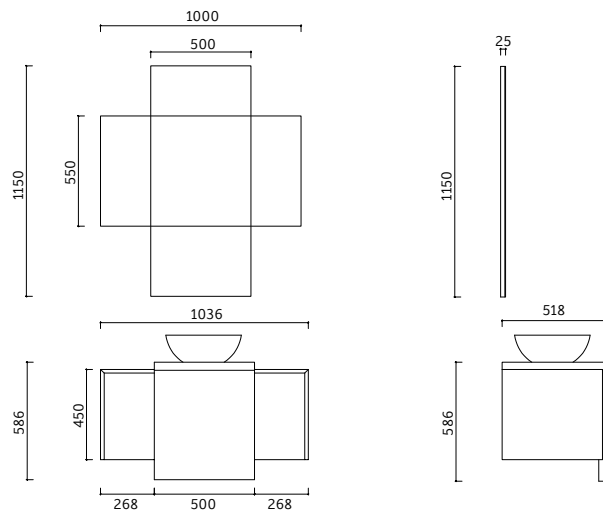

Ayna Ölçüleri
Mirror Dimensions
800 x 720 x 25 mm

Boy Dolap Ölçüleri
Tall Cabinet Dimensions
400 x 1400 x 350 mm

Renk Alternatifleri
Color Options

Beyaz
White

Laçivert
Navy Blue

Gövde
Body

Mat Lake Boyalı
Matt Lacquer Painted

modern collection

AMORE

Dolap Ölçü
Alternatifleri
Cabinet Size
Alternatives
170 cm

Lavabo Dolabı Ölçüleri
Basin Cabinet Dimensions
1700 x 540 x 518 mm

Orta Ayna Ölçüleri
Middle Mirror Dimensions
450 x 1100 mm

Lavabo Dolabı Ölçüleri
Basin Cabinet Dimensions
1700 x 540 x 518 mm

Orta Aynalı Dolap Ölçüleri
Middle Mirror Cabinet Dimensions
450 x 1100 x 192 mm

Yan Ayna Ölçüleri
Side Mirror Dimensions
450 x 800 mm

Renk Alternatifleri
Color Options

Var
Available

ELITE

Dolap Ölçü
Alternatifleri
Cabinet Size
Alternatives
105 cm

Lavabo Dolabı Ölçüleri
Basin Cabinet Dimensions
1036 x 586 x 518 mm

Ayna Ölçüleri
Mirror Dimensions
1000 x 1150 mm

Renk Alternatifleri
Color Options