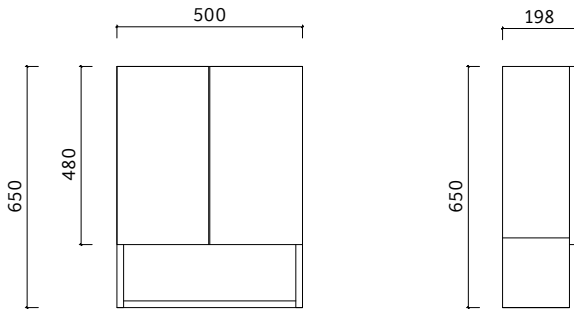

MIRA

ASMA DOLAP & AÇIK RAF
CABINET WITH SHELF

Renk Alternatifleri / Color Options

Raf Renk Alternatifleri
Shelves Color Options

Ceviz
Walnut

Antik Ceviz
Antique Walnut

Dolap Renk Alternatifleri
Cabinet Color Options

Mavi
Blue

Siyah
Black

Ölçüler
Dimensions

500 x 360 x 218

Gövde
Body

MDF Lam
MDF Lam

Kapaklar
Doors

Soft Mat Panel
Soft Matt Panel