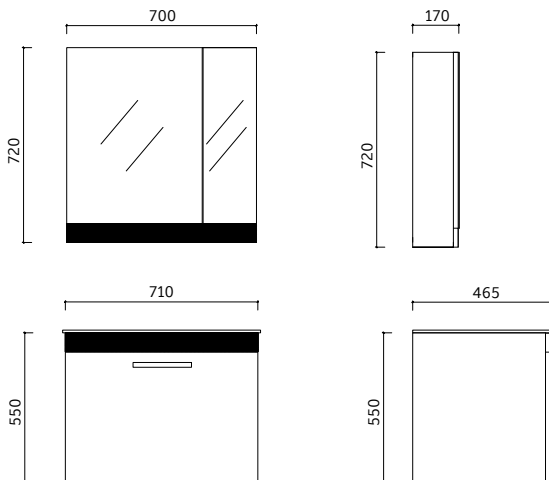

Ayna Ölçüleri
Mirror Dimensions
900 x 700 mm

Renk Alternatifleri
Color Options

Gövde
Body

MDF Lam
MDF Lam

Kapaklar
Doors

Soft Mat Panel
Soft Matt Panel

Lavabo
Basin

Mobilya Üstü Seramik
Over Furniture Ceramic

LED Aydınlatma
LED Lighting

Yok
Not Available

BELLA

Dolap Ölçü
Alternatifleri
Cabinet Size
Alternatives
70 cm

Lavabo Dolabı Ölçüleri
Basin Cabinet Dimensions
710 x 550 x 170 mm

Aynalı Dolap Ölçüleri
Mirror Cabinet Dimensions
700 x 720 x 170 mm