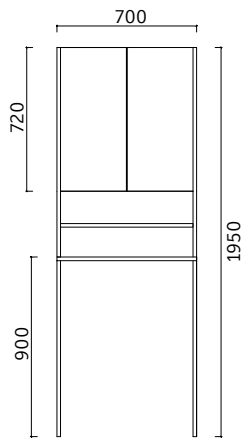

ROYAL

ÇAMAŞIR MAKİNASI DOLABI
WASHING MACHINE CABINET

Renk Alternatifleri
Color Options

Üst Modül Ölçüler 700 x 720 x 350
Top Module Dimensions

Gövde
Body MDF Lam
MDF Lam

Alt Modül Ölçüler 700 x 900 x 700
Lower Module Dimensions

Kapaklar
Doors Soft Mat Panel
Soft Matt Panel

DROP

KOMBİNE DOLAP
COMBINED CABINET

Renk Alternatifleri
Color Options

Beyaz / White

Gövde
Body

Soft Mat Panel
Soft Matt Panel

Ölçüler
Dimensions

1150 x 1950 x 700

Kapaklar
Doors

Soft Mat Panel
Soft Matt Panel

Not: Modüller
duvara
sabitlemelidir.

Note: Modules must
be fixed to the wall