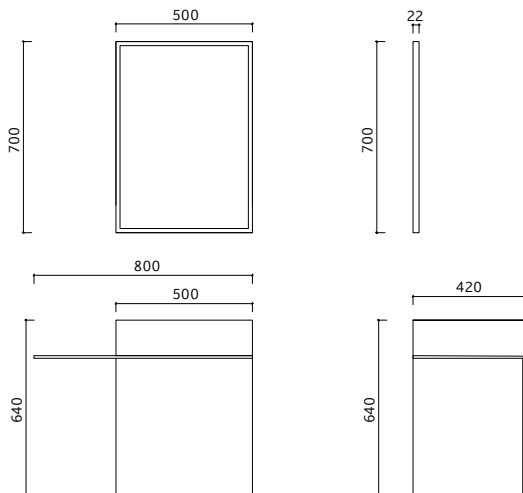

Lavabo Dolabı Ölçüleri
Basin Cabinet Dimensions
1700 x 540 x 518 mm

Orta Aynalı Dolap Ölçüleri
Middle Mirror Cabinet Dimensions
450 x 1100 x 192 mm

Yan Ayna Ölçüleri
Side Mirror Dimensions
450 x 800 mm

Renk Alternatifleri
Color Options

Var
Available

ELITE

Dolap Ölçü
Alternatifleri
Cabinet Size
Alternatives
105 cm

Lavabo Dolabı Ölçüleri
Basin Cabinet Dimensions
1036 x 586 x 518 mm

Ayna Ölçüleri
Mirror Dimensions
1000 x 1150 mm

Renk Alternatifleri
Color Options

Lavabo
Basin

Mobilya Üstü Seramik
Over Furniture Ceramic

LED Aydınlatma
LED Lighting

Var
Available

FLAT

Dolap Ölçü
Alternatifleri
Cabinet Size
Alternatives
80 cm

Lavabo Dolabı Ölçüleri
Basin Cabinet Dimensions
800 x 640 x 420 mm

Ayna Ölçüleri
Mirror Dimensions
500 x 700 mm

Renk Alternatifleri
Color Options

Beyaz
White

Antrasit
Anthracite

Gövde
Body

Mat Lake Boyalı
Matt Lacquer Painted

Kapaklar
Doors

Mat Lake Boyalı
Matt Lacquer Painted