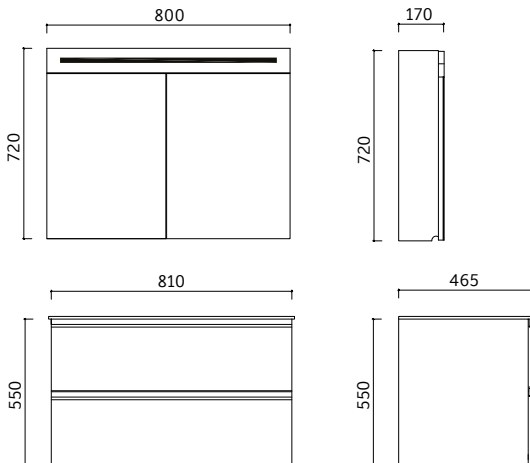

Ayna Ölçüleri
Mirror Dimensions
800 x 720 mm

Boy Dolabı Ölçüleri
Tall Cabinet Dimensions
400 x 1380 x 350 mm

Renk Alternatifleri
Color Options

Antrasit Anthracite	Mavi Blue	Gri Grey	Sarı Yellow
Beyaz White	Antik Ceviz Antique Walnut		

Lavabo Dolabı Ölçüleri
Basin Cabinet Dimensions
810 x 550 x 465 mm

Ayna Ölçüleri
Mirror Dimensions
800 x 720 mm

Renk Alternatifleri
Color Options

Beyaz
White

Açık Gri
Light Grey

Antrasit
Anthracite

Gövde
Body

Var
Available

BETA

Dolap Ölçü
Alternatifleri
Cabinet Size
Alternatives
60 cm / 80 cm

Lavabo Dolabı Ölçüleri
Basin Cabinet Dimensions
810 x 550 x 465 mm

Ayna Dolabı Ölçüleri
Mirror Cabinet Dimensions
800 x 720 x 170 mm